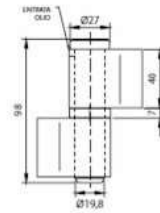

# 450i

Cerniera a 2 ali aperte perno sfilabile con rondella in ottone  
 Big hinge 2 open wings extractable pivot with brass washer  
 Paumelle grande 2 ailes ouvertes pivot à déboîter avec rondelle en laiton  
 Winkelband mit 2 offenen Flügeln schwere Ausführung loser Zapfen  
 mit Unterlegscheibe aus Messing  
 Pernio grande de 2 palas eje extraíble con arandela de latón  
 Большой шарнир с 2 полками с вынимаемым штифтом с латунной шайбой

CODE	ART.	Portata - Kg Capacity - Kg	Box info	
			Pcs per pack	Kg
11608609	450i-90	400	4	2,20

La portata è riferita ad una coppia di cerniere nel caso di peso uniformemente distribuito in un'anta con L=H.  
 Weight bearing capacity refers to a pair of hinges mounted on a gate with weight uniformly distributed on a leaf with proportions L=H.