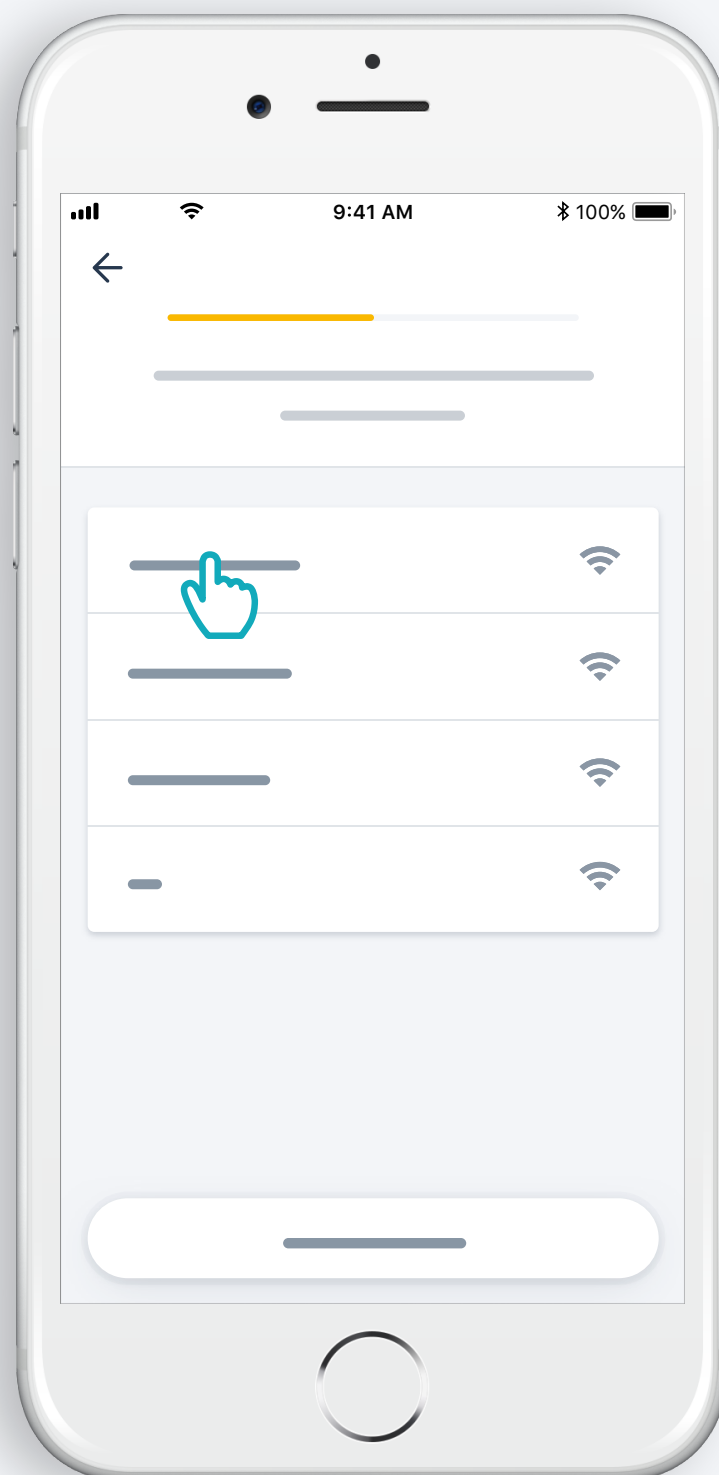

# Početak

Pokrenite instalaciju prekidača TaHoma® Switch

# Priključite prekidač TaHoma® Switch

# Povežite se na Internet

Vaša WiFi mreža mora biti u rasponu 2,4 GHz i osigurana lozinkom

Prihvati Bluetooth

Odaberite WiFi mrežu i unesite lozinku

2. Izradite svoj račun za aplikaciju  
TaHoma<sup>®</sup> ili se prijavite

Izradite svoj račun za aplikaciju TaHoma<sup>®</sup>  
ili se prijavite

Unesite svoju adresu e-pošte i lozinku