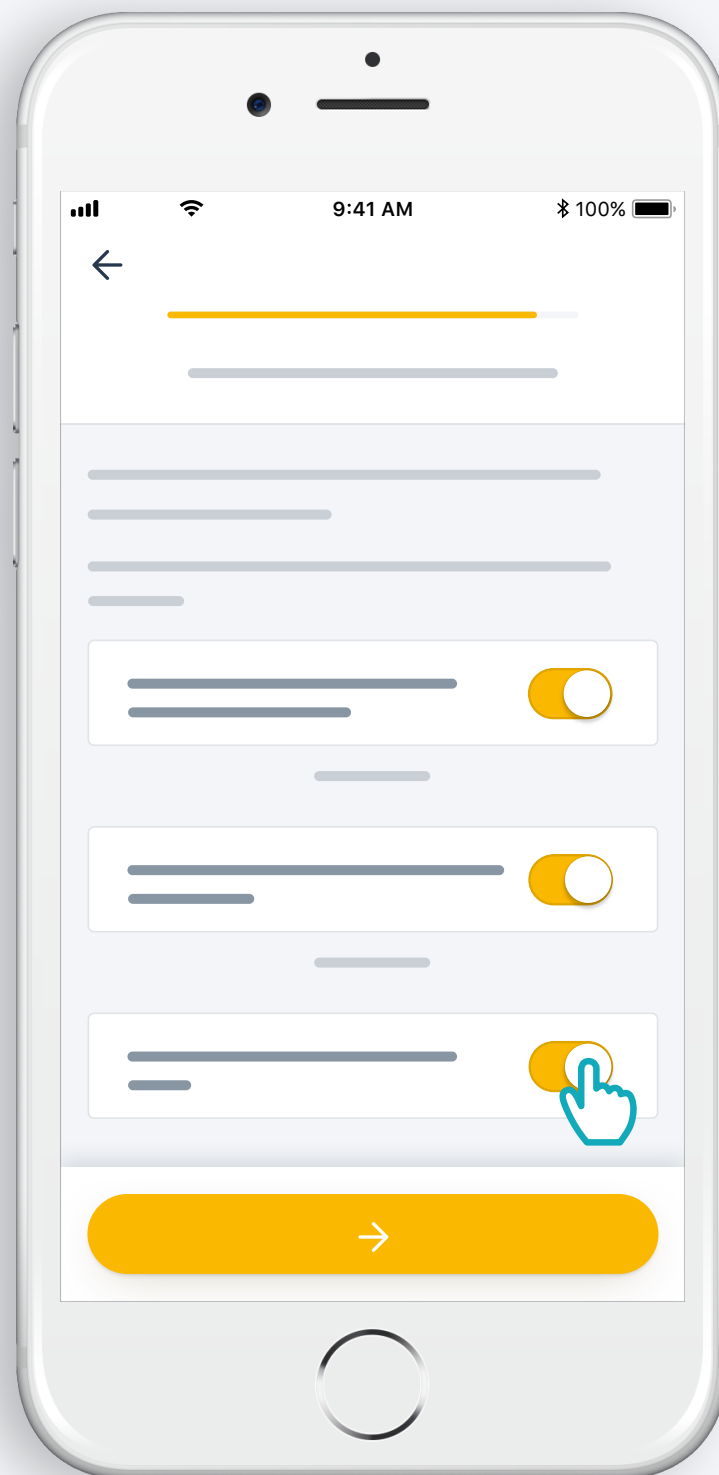

# Povežite se na Internet

Vaša WiFi mreža mora biti u rasponu 2,4 GHz i osigurana lozinkom

Prihvati Bluetooth

Odaberite WiFi mrežu i unesite lozinku

2. Izradite svoj račun za aplikaciju  
TaHoma<sup>®</sup> ili se prijavite

Izradite svoj račun za aplikaciju TaHoma<sup>®</sup>  
ili se prijavite

Unesite svoju adresu e-pošte i lozinku

# Slijedite upute

Unesite svoje ime

Prihvati Uvjete  
poslovanja

Dopustite obavijesti  
za bolje iskustvo

Čestitamo, prekidač TaHoma® Switch  
spreman je za upotrebu!

**Sada:**

- Dodajte proizvode,
- konfigurirajte gumbе prekidača TaHoma® Switch i otkrijte sve mogućnosti koje nudi aplikacija!