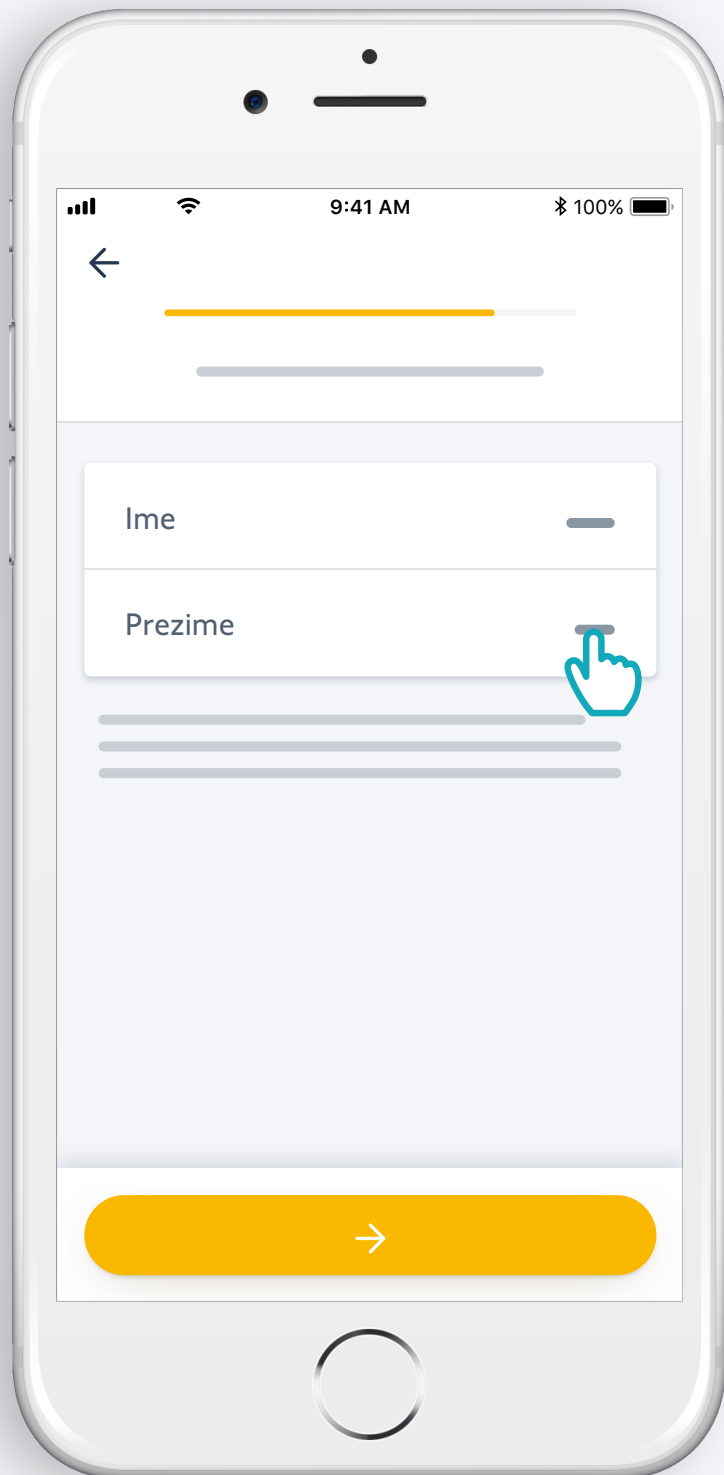

Slijedite upute

Unesite svoje ime