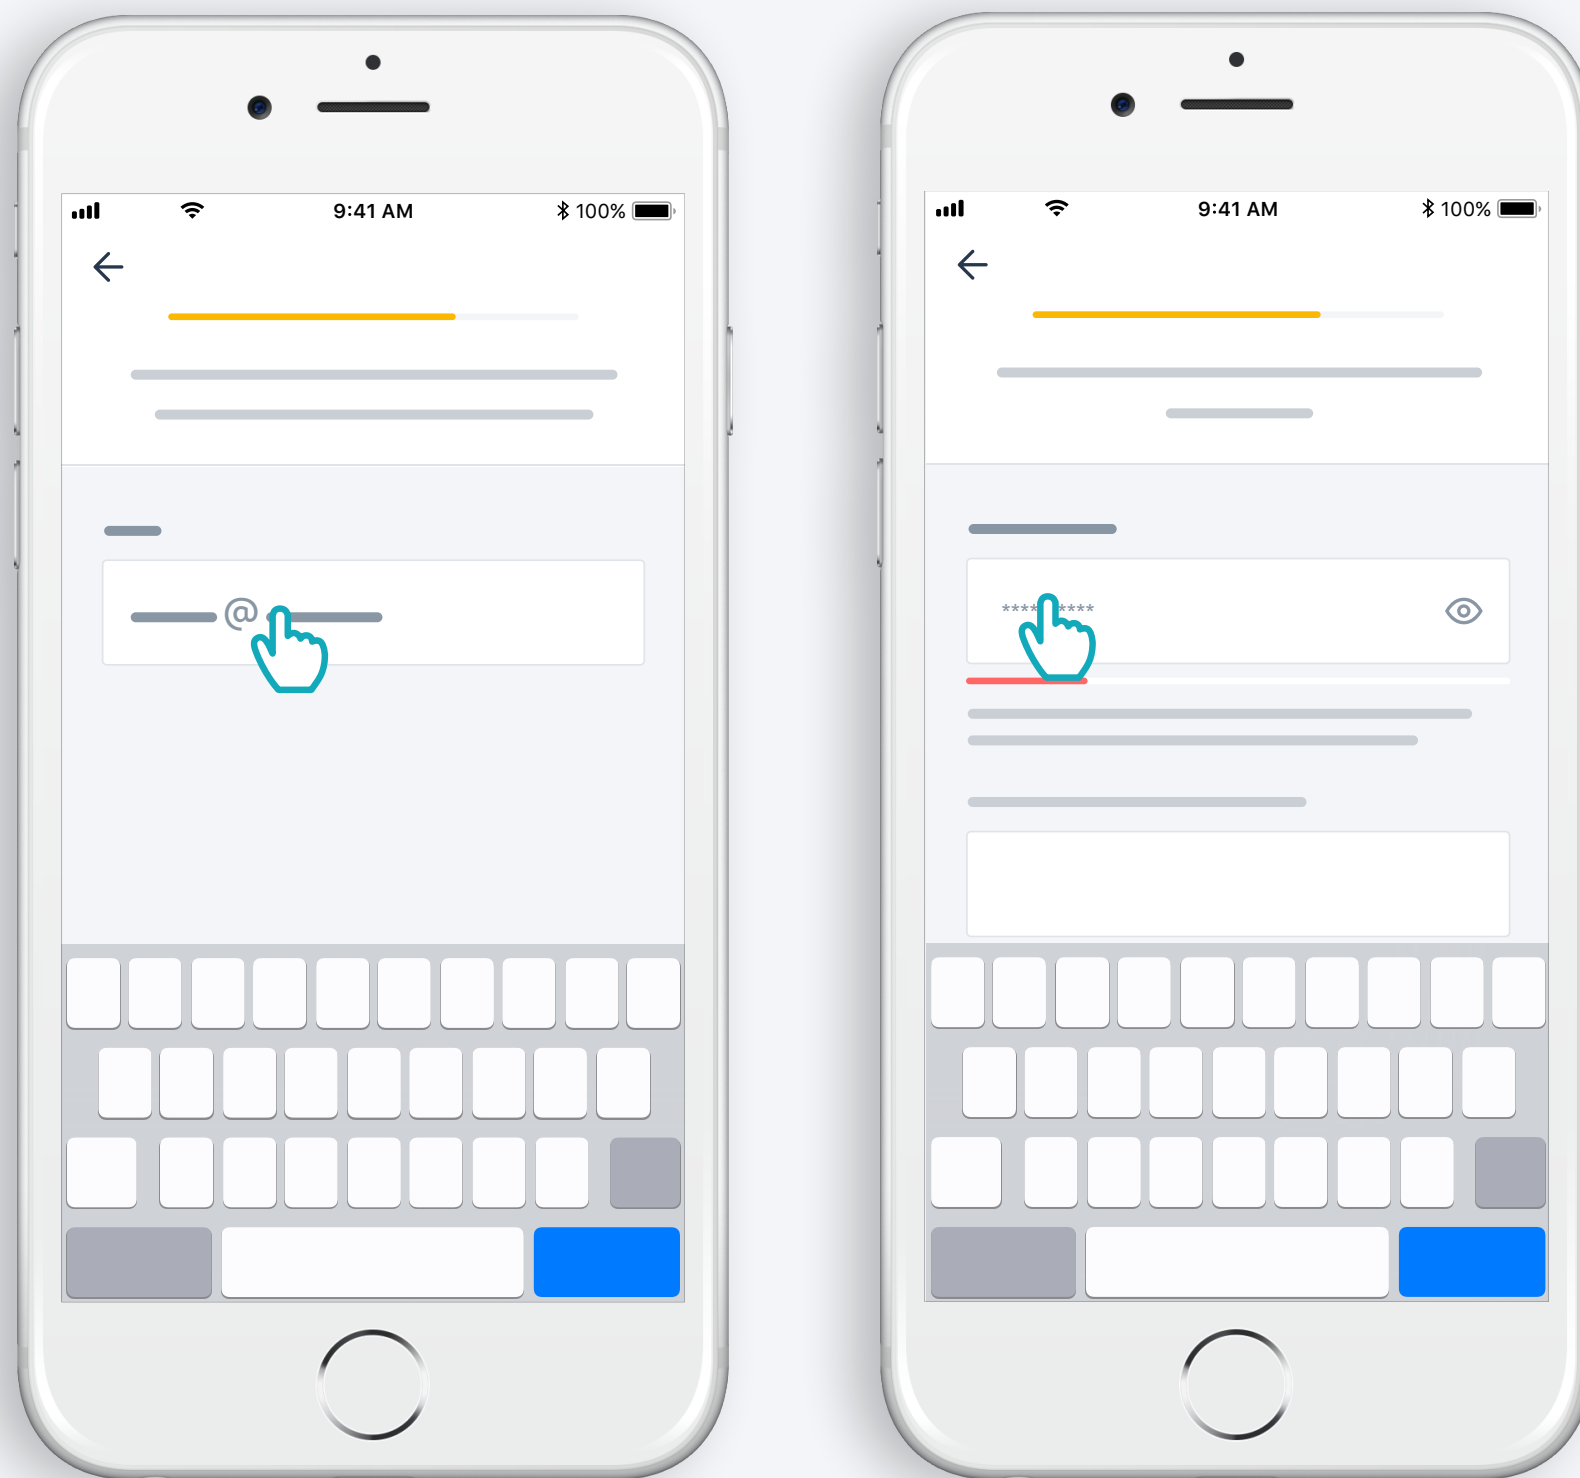

# Priključite prekidač TaHoma® Switch

# Povežite se na Internet

Vaša WiFi mreža mora biti u rasponu 2,4 GHz i osigurana lozinkom

Prihvati Bluetooth

Odaberite WiFi mrežu i unesite lozinku

2. Izradite svoj račun za aplikaciju  
TaHoma<sup>®</sup> ili se prijavite

Izradite svoj račun za aplikaciju TaHoma<sup>®</sup>  
ili se prijavite

Unesite svoju adresu e-pošte i lozinku