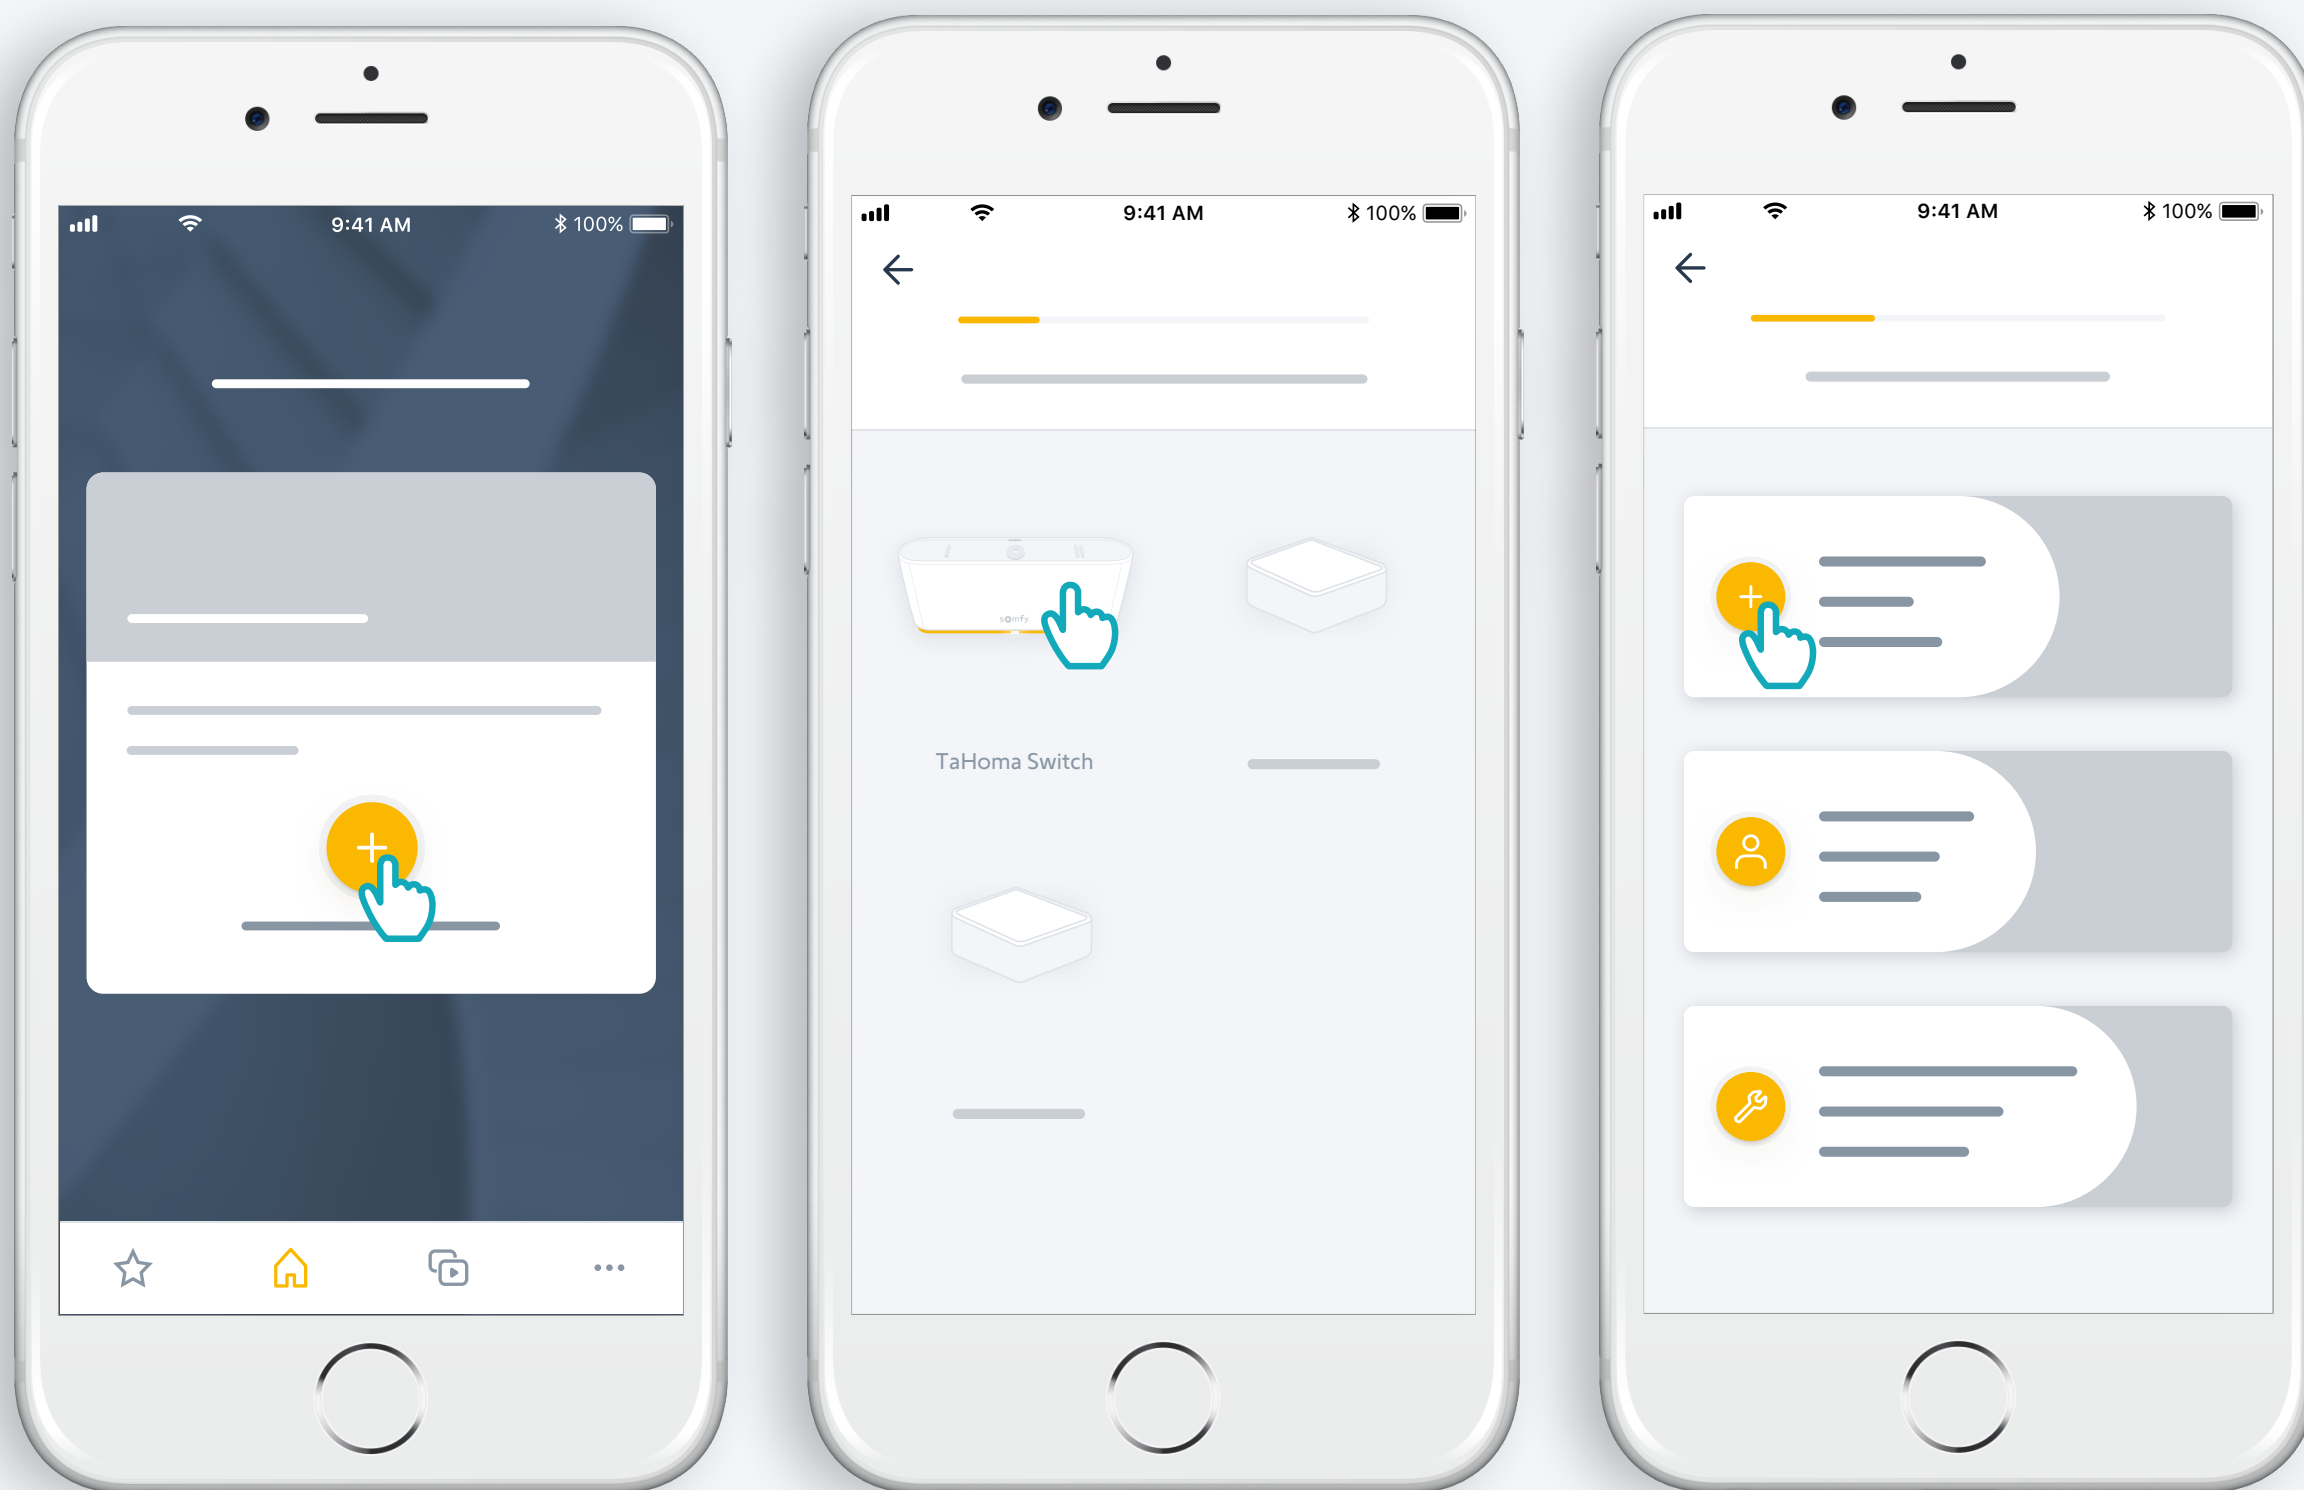

# Instalirajte aplikaciju TaHoma®

Slijedite upute

Aplikacija TaHoma®  
instalirana

1. Pokrenite aplikaciju TaHoma<sup>®</sup>

# Početak

Otvorite aplikaciju TaHoma®

# Početak

Pokrenite instalaciju prekidača TaHoma® Switch