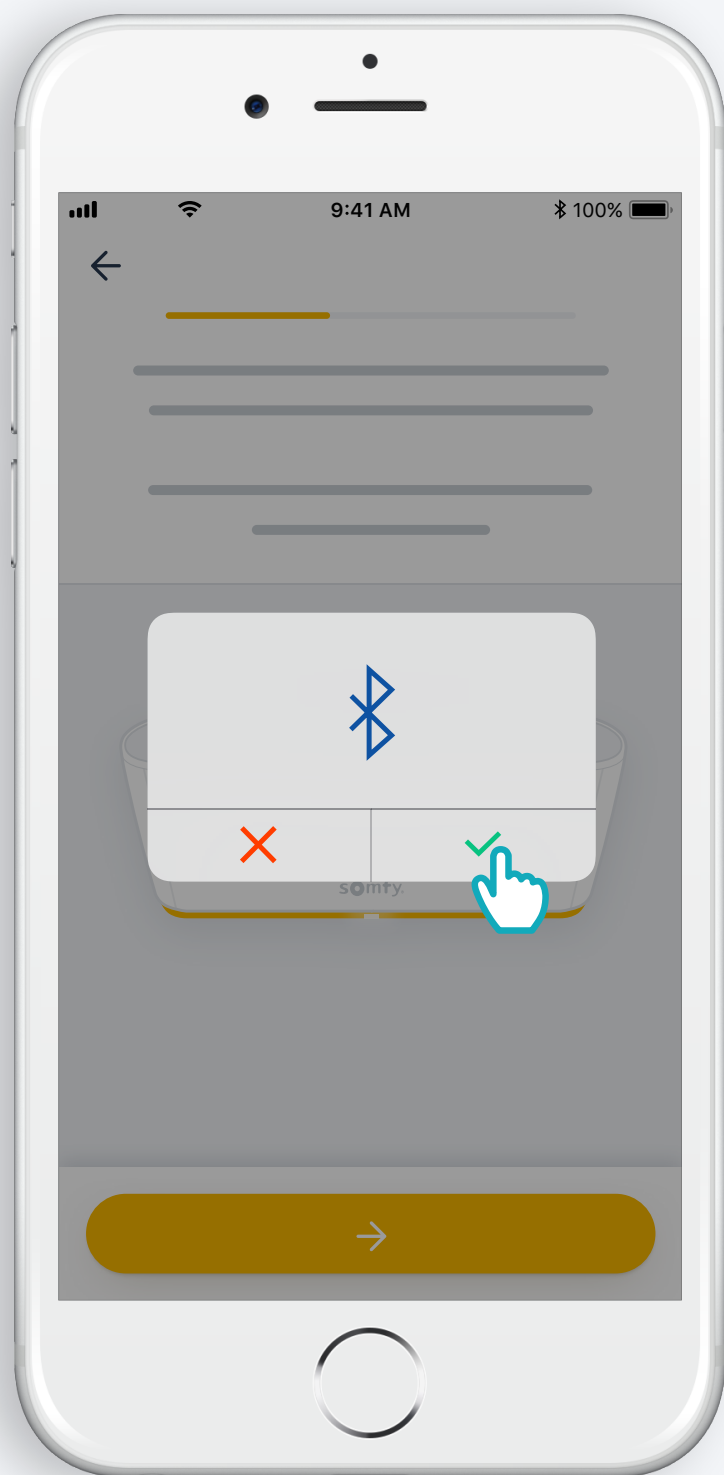

# Instalirajte aplikaciju TaHoma®

Slijedite upute

Aplikacija TaHoma®  
instalirana

1. Pokrenite aplikaciju TaHoma<sup>®</sup>

# Početak

Pokrenite instalaciju prekidača TaHoma® Switch

# Priključite prekidač TaHoma® Switch

# Povežite se na Internet

Vaša WiFi mreža mora biti u rasponu 2,4 GHz i osigurana lozinkom

Prihvati Bluetooth

Odaberite WiFi mrežu i unesite lozinku

2. Izradite svoj račun za aplikaciju  
TaHoma<sup>®</sup> ili se prijavite