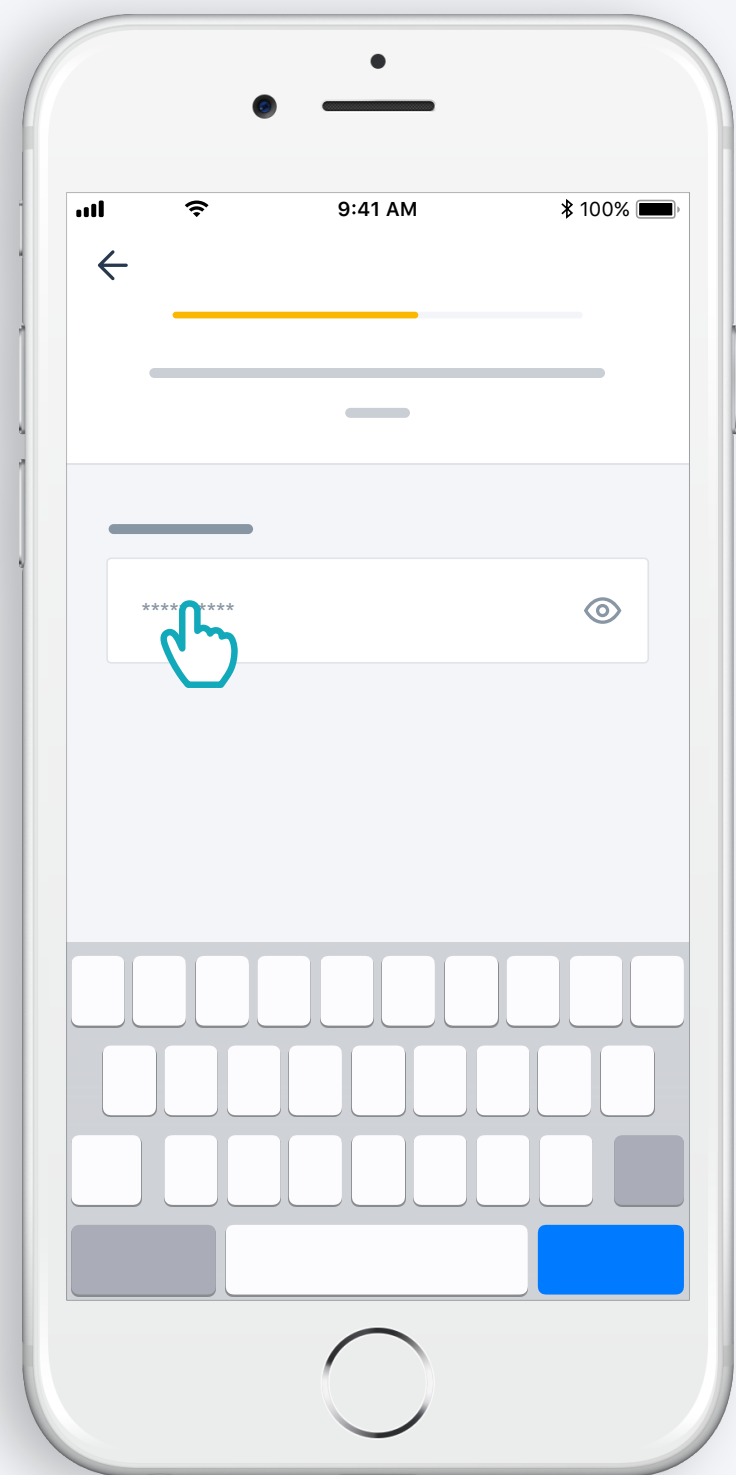

# Priključite prekidač TaHoma® Switch

# Povežite se na Internet

Vaša WiFi mreža mora biti u rasponu 2,4 GHz i osigurana lozinkom

Prihvati Bluetooth

Odaberite WiFi mrežu i unesite lozinku

2. Izradite svoj račun za aplikaciju  
TaHoma<sup>®</sup> ili se prijavite

Izradite svoj račun za aplikaciju TaHoma<sup>®</sup>  
ili se prijavite

Unesite svoju adresu e-pošte i lozinku