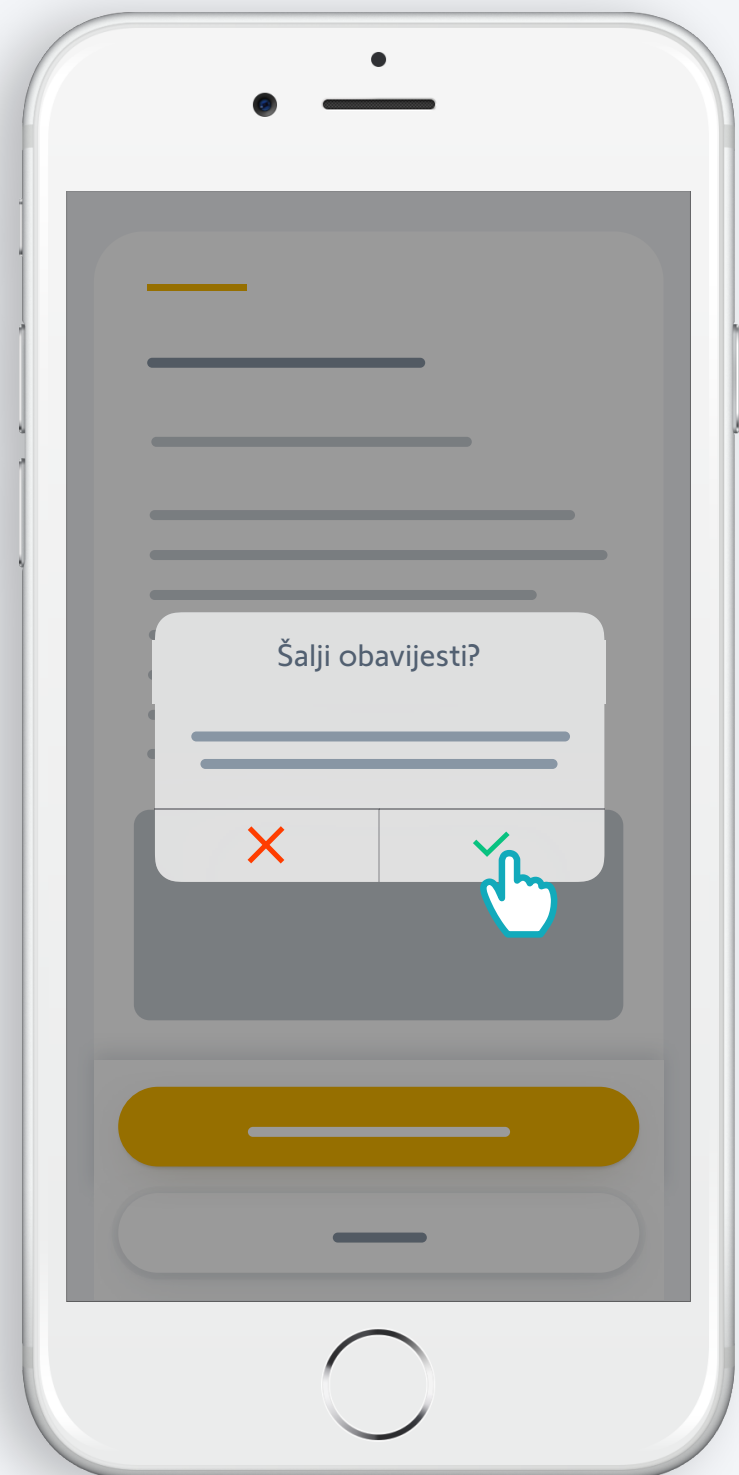

# Povežite se na Internet

Vaša WiFi mreža mora biti u rasponu 2,4 GHz i osigurana lozinkom

Prihvati Bluetooth

Odaberite WiFi mrežu i unesite lozinku

2. Izradite svoj račun za aplikaciju  
TaHoma<sup>®</sup> ili se prijavite

Izradite svoj račun za aplikaciju TaHoma<sup>®</sup>  
ili se prijavite

Unesite svoju adresu e-pošte i lozinku

# Slijedite upute

Unesite svoje ime

Prihvati Uvjete  
poslovanja

Dopustite obavijesti  
za bolje iskustvo

Čestitamo, prekidač TaHoma® Switch  
spreman je za upotrebu!

**Sada:**

- Dodajte proizvode,
- konfigurirajte gumbе prekidača TaHoma® Switch i otkrijte sve mogućnosti koje nudi aplikacija!