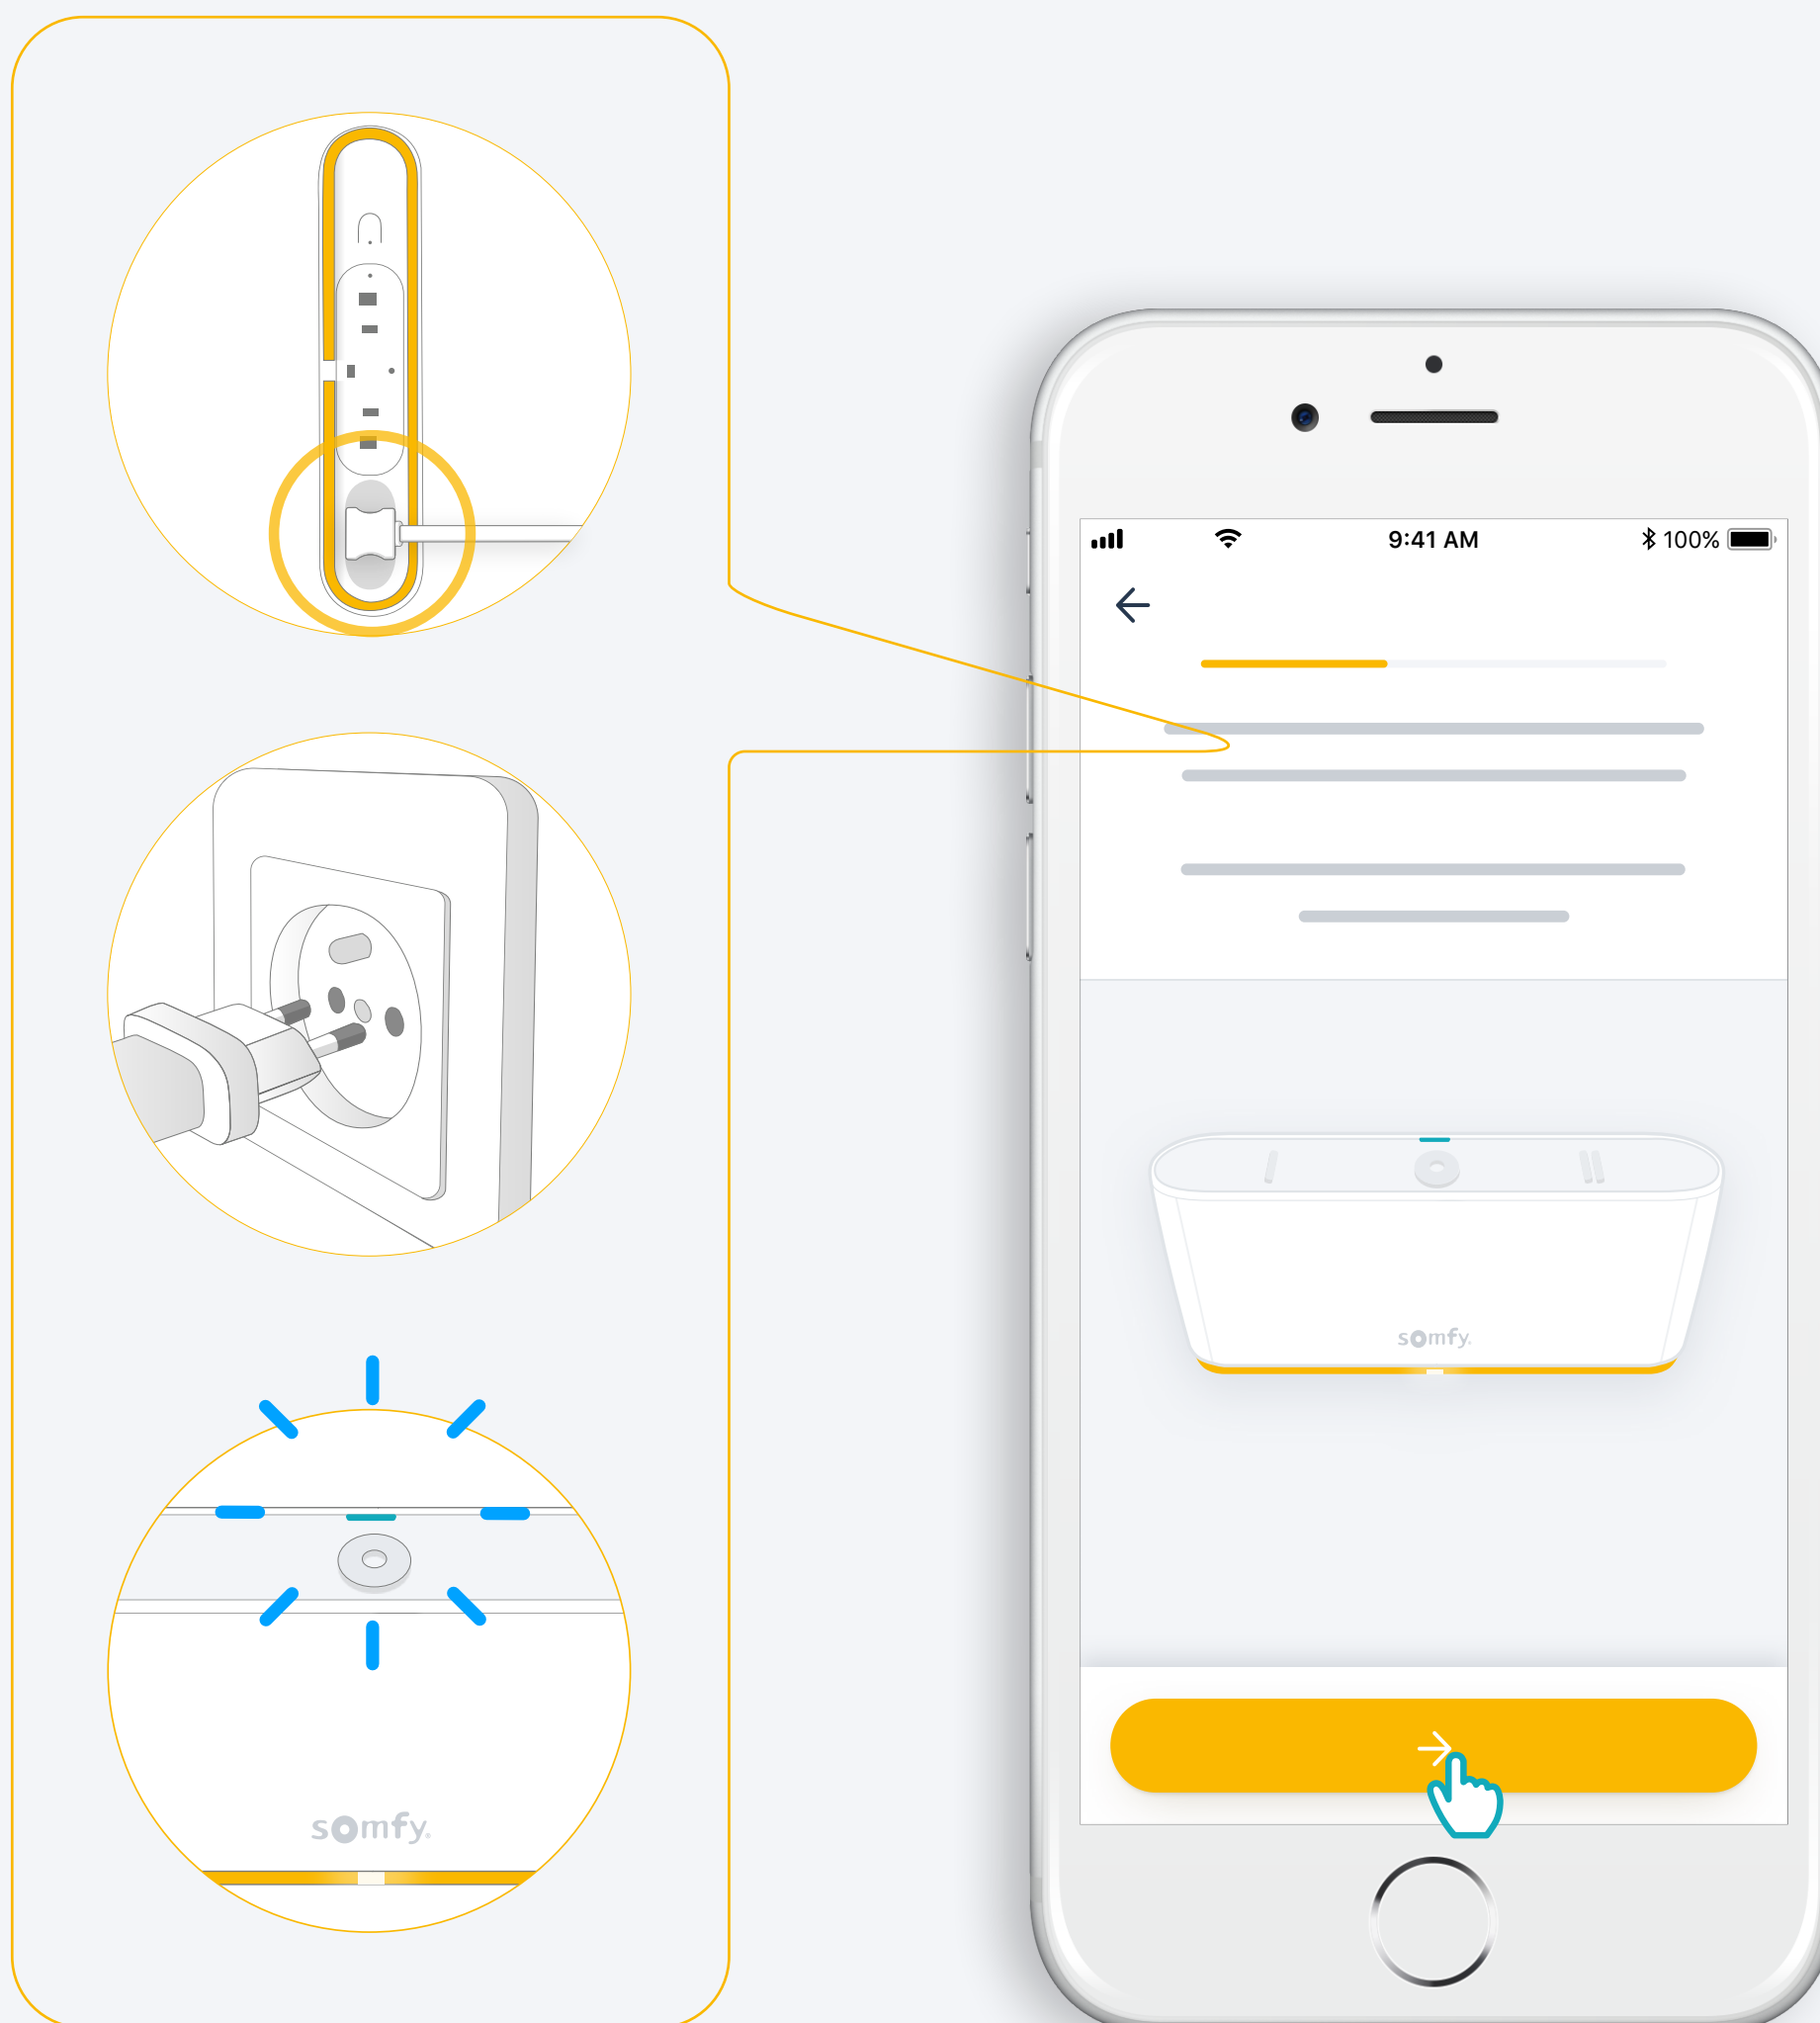

# Instalirajte aplikaciju TaHoma®

Slijedite upute

Aplikacija TaHoma®  
instalirana

1. Pokrenite aplikaciju TaHoma<sup>®</sup>

# Početak

Otvorite aplikaciju TaHoma®

# Početak

Pokrenite instalaciju prekidača TaHoma® Switch

# Povežite se na Internet

Vaša WiFi mreža mora biti u rasponu 2,4 GHz i osigurana lozinkom

Prihvati Bluetooth

Odaberite WiFi mrežu i unesite lozinku

2. Izradite svoj račun za aplikaciju  
TaHoma<sup>®</sup> ili se prijavite