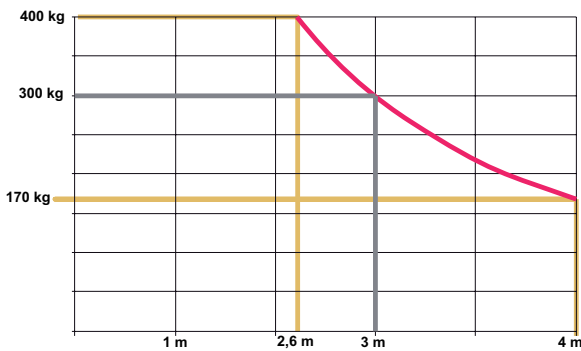

- ES** Manual de instalación - ilustraciones
- EL** Εγχειρίδιο εγκατάστασης - Εικόνες
- TR** Montaj kılavuzu - örneklemeler
- FA** راهنمای نصب
- AR** دليل التركيب

1

2

3

4

4a

Ref. 9019511

α°	X (mm)	B (mm)	A max speed	A recommended	A max
$\alpha^\circ \leq 90^\circ$	20	130	90	130	230
	40	150	90	150	230
	60	170	90	170	210
	80	190	90	190	210
	100	210	90	210	210
	120	230	90	210	210
	140	250	90	210	210
$\alpha^\circ \leq 115^\circ$	20	130	130	130	230
	40	150	130	150	230
	60	170	130	170	190
	80	190	130	190	190
	100	210	130	170	170
	120	230	130	170	170
	140	250	130	170	170
$\alpha^\circ \leq 125^\circ$	20	130	150	150	210
	40	150	170	170	210
	60	170	170	170	190
	80	190	170	190	190
	100				

4b

Ref. 9019503

73.8 mm $\leq z \leq$ 150.9 mm

α°	X (mm)	Max speed			Recommended		Max closing force			
		B	A		B	A	B	A		
$\alpha^\circ \leq 90^\circ$	20	94	75	2	154	153	10	171	253	11
	40	114	75	2	174	173	10	191	253	11
	60	134	75	2	194	193	10	211	253	11
	80	154	75	2	214	213	10	231	203	6
	100	174	75	2	174	175	2	251	183	6
	120	194	75	2	220	190	7	271	183	6
	140	214	75	2	240	190	7	274	163	5
$\alpha^\circ \leq 115^\circ$	20	94	115	2	171	173	11	171	253	11
	40	114	115	2	174	173	10	191	253	11
	60	134	135	2	194	193	10	211	223	6
	80	154	135	2	154	155	2	231	223	6
	100	174	135	2	208	205	9	251	223	6
	120	194	135	2	220	170	7	271	163	6
	140	214	135	2	240	170	7	274	163	5
$\alpha^\circ \leq 125^\circ$	20	94	135	2	171	173	11	171	203	6
	40	114	135	2	174	173	10	191	223	6
	60	134	155	2	194	183	5	211	223	6
	80	154	175	2	188	185	9	214	203	5
	100	174	175	2	200	190	7	200	190	7