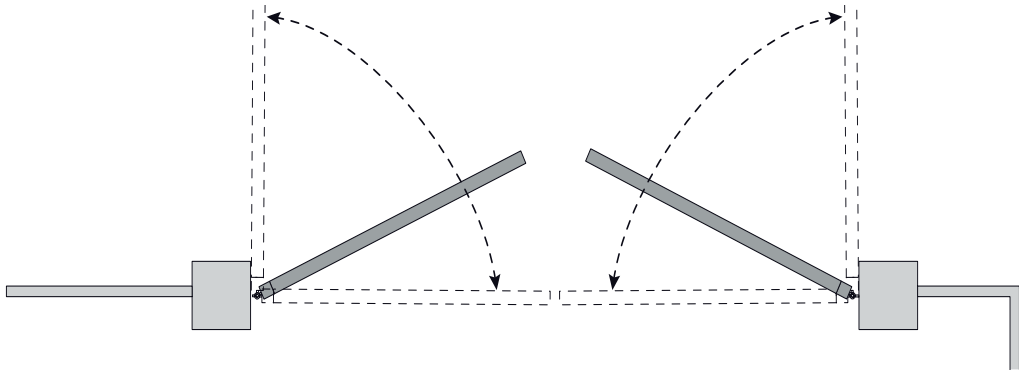

- ES** Manual de instalación - ilustraciones
- EL** Εγχειρίδιο εγκατάστασης - Εικόνες
- TR** Montaj kılavuzu - örneklemeler
- FA** راهنمای نصب
- AR** دليل التركيب

1

2

3

4

4a

Ref. 9019511

α°	X (mm)	B (mm)	A max speed	A recommended	A max
$\alpha^\circ \leq 90^\circ$	20	130	90	130	230
	40	150	90	150	230
	60	170	90	170	210
	80	190	90	190	210
	100	210	90	210	210
	120	230	90	210	210
	140	250	90	210	210
$\alpha^\circ \leq 115^\circ$	20	130	130	130	230
	40	150	130	150	230
	60	170	130	170	190
	80	190	130	190	190
	100	210	130	170	170
	120	230	130	170	170
	140	250	130	170	170
$\alpha^\circ \leq 125^\circ$	20	130	150	150	210
	40	150	170	170	210
	60	170	170	170	190
	80	190	170	190	190
	100				

4b

Ref. 9019503

73.8 mm $\leq z \leq$ 150.9 mm

α°	X (mm)	Max speed			Recommended		Max closing force			
		B	A		B	A	B	A		
$\alpha^\circ \leq 90^\circ$	20	94	75	2	154	153	10	171	253	11
	40	114	75	2	174	173	10	191	253	11
	60	134	75	2	194	193	10	211	253	11
	80	154	75	2	214	213	10	231	203	6
	100	174	75	2	174	175	2	251	183	6
	120	194	75	2	220	190	7	271	183	6
	140	214	75	2	240	190	7	274	163	5
$\alpha^\circ \leq 115^\circ$	20	94	115	2	171	173	11	171	253	11
	40	114	115	2	174	173	10	191	253	11
	60	134	135	2	194	193	10	211	223	6
	80	154	135	2	154	155	2	231	223	6
	100	174	135	2	208	205	9	251	223	6
	120	194	135	2	220	170	7	271	163	6
	140	214	135	2	240	170	7	274	163	5
$\alpha^\circ \leq 125^\circ$	20	94	135	2	171	173	11	171	203	6
	40	114	135	2	174	173	10	191	223	6
	60	134	155	2	194	183	5	211	223	6
	80	154	175	2	188	185	9	214	203	5
	100	174	175	2	200	190	7	200	190	7

5

α°	B (mm)	A (mm)
$\alpha^\circ \leq 90^\circ$	130	$100 \leq A \leq 220$
	150	
	170	
	190	
	210	
	230	
	250	

6a

6b

7

8

		Motor	Control Box
M1	+ Red / rouge	2	11
	- Black / noir	3	12
	White / blanc	1	13
M2	+ Red / rouge	2	14
	- Black / noir	3	15
	White / blanc	1	16