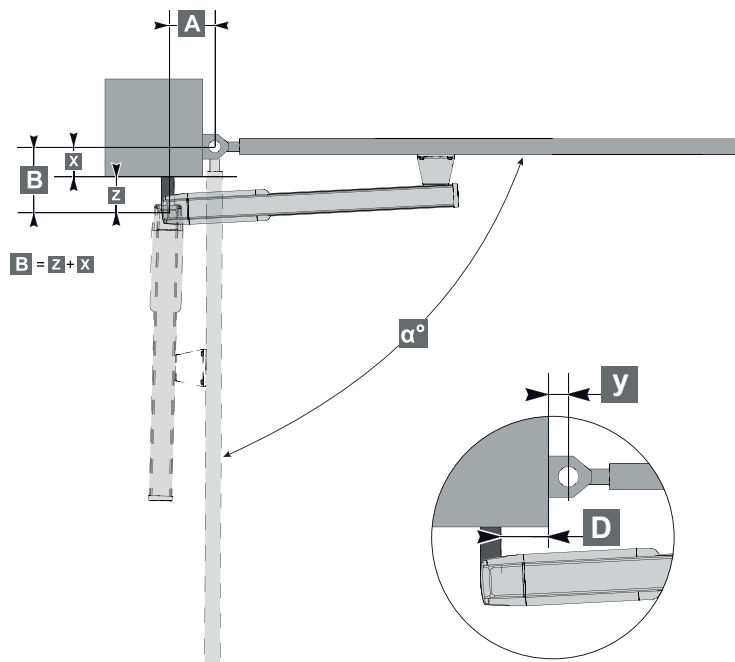

- ES** Manual de instalación - ilustraciones
- EL** Εγχειρίδιο εγκατάστασης - Εικόνες
- TR** Montaj kılavuzu - örneklemeler
- FA** راهنمای نصب
- AR** دليل التركيب

1

2

3

4

4a

Ref. 9019511

α°	X (mm)	B (mm)	A max speed	A recommended	A max
$\alpha^\circ \leq 90^\circ$	20	130	90	130	230
	40	150	90	150	230
	60	170	90	170	210
	80	190	90	190	210
	100	210	90	210	210
	120	230	90	210	210
	140	250	90	210	210
$\alpha^\circ \leq 115^\circ$	20	130	130	130	230
	40	150	130	150	230
	60	170	130	170	190
	80	190	130	190	190
	100	210	130	170	170
	120	230	130	170	170
	140	250	130	170	170
$\alpha^\circ \leq 125^\circ$	20	130	150	150	210
	40	150	170	170	210
	60	170	170	170	190
	80	190	170	190	190
	100				

4b

Ref. 9019503

73.8 mm $\leq z \leq$ 150.9 mm

α°	X (mm)	Max speed			Recommended		Max closing force			
		B	A		B	A	B	A		
$\alpha^\circ \leq 90^\circ$	20	94	75	2	154	153	10	171	253	11
	40	114	75	2	174	173	10	191	253	11
	60	134	75	2	194	193	10	211	253	11
	80	154	75	2	214	213	10	231	203	6
	100	174	75	2	174	175	2	251	183	6
	120	194	75	2	220	190	7	271	183	6
	140	214	75	2	240	190	7	274	163	5
$\alpha^\circ \leq 115^\circ$	20	94	115	2	171	173	11	171	253	11
	40	114	115	2	174	173	10	191	253	11
	60	134	135	2	194	193	10	211	223	6
	80	154	135	2	154	155	2	231	223	6
	100	174	135	2	208	205	9	251	223	6
	120	194	135	2	220	170	7	271	163	6
	140	214	135	2	240	170	7	274	163	5
$\alpha^\circ \leq 125^\circ$	20	94	135	2	171	173	11	171	203	6
	40	114	135	2	174	173	10	191	223	6
	60	134	155	2	194	183	5	211	223	6
	80	154	175	2	188	185	9	214	203	5
	100	174	175	2	200	190	7	200	190	7