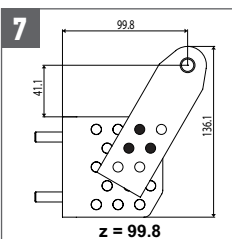

- ES** Manual de instalación - ilustraciones
- EL** Εγχειρίδιο εγκατάστασης - Εικόνες
- TR** Montaj kılavuzu - örneklemeler
- FA** راهنمای نصب
- AR** دليل التركيب

1

2

3

4

4a

Ref. 9019511

α°	X (mm)	B (mm)	A max speed	A recommended	A max
$\alpha^\circ \leq 90^\circ$	20	130	90	130	230
	40	150	90	150	230
	60	170	90	170	210
	80	190	90	190	210
	100	210	90	210	210
	120	230	90	210	210
	140	250	90	210	210
$\alpha^\circ \leq 115^\circ$	20	130	130	130	230
	40	150	130	150	230
	60	170	130	170	190
	80	190	130	190	190
	100	210	130	170	170
	120	230	130	170	170
	140	250	130	170	170
$\alpha^\circ \leq 125^\circ$	20	130	150	150	210
	40	150	170	170	210
	60	170	170	170	190
	80	190	170	190	190
	100				

4b

Ref. 9019503

73.8 mm $\leq z \leq$ 150.9 mm

α°	X (mm)	Max speed			Recommended		Max closing force			
		B	A		B	A	B	A		
$\alpha^\circ \leq 90^\circ$	20	94	75	2	154	153	10	171	253	11
	40	114	75	2	174	173	10	191	253	11
	60	134	75	2	194	193	10	211	253	11
	80	154	75	2	214	213	10	231	203	6
	100	174	75	2	174	175	2	251	183	6
	120	194	75	2	220	190	7	271	183	6
	140	214	75	2	240	190	7	274	163	5
$\alpha^\circ \leq 115^\circ$	20	94	115	2	171	173	11	171	253	11
	40	114	115	2	174	173	10	191	253	11
	60	134	135	2	194	193	10	211	223	6
	80	154	135	2	154	155	2	231	223	6
	100	174	135	2	208	205	9	251	223	6
	120	194	135	2	220	170	7	271	163	6
	140	214	135	2	240	170	7	274	163	5
$\alpha^\circ \leq 125^\circ$	20	94	135	2	171	173	11	171	203	6
	40	114	135	2	174	173	10	191	223	6
	60	134	155	2	194	183	5	211	223	6
	80	154	175	2	188	185	9	214	203	5
	100	174	175	2	200	190	7	200	190	7

5

α°	B (mm)	A (mm)
$\alpha^\circ \leq 90^\circ$	130	$100 \leq A \leq 220$
	150	
	170	
	190	
	210	
	230	
	250	

6a

6b

7

8

		Motor	Control Box
M1	+ Red / rouge	2	11
	- Black / noir	3	12
	White / blanc	1	13
M2	+ Red / rouge	2	14
	- Black / noir	3	15
	White / blanc	1	16