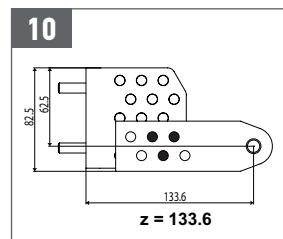

- ES** Manual de instalación - ilustraciones
- EL** Εγχειρίδιο εγκατάστασης - Εικόνες
- TR** Montaj kılavuzu - örneklemeler
- FA** راهنمای نصب
- AR** دليل التركيب

1

2

3

4

4a

Ref. 9019511

α°	X (mm)	B (mm)	A max speed	A recommended	A max
$\alpha^\circ \leq 90^\circ$	20	130	90	130	230
	40	150	90	150	230
	60	170	90	170	210
	80	190	90	190	210
	100	210	90	210	210
	120	230	90	210	210
	140	250	90	210	210
$\alpha^\circ \leq 115^\circ$	20	130	130	130	230
	40	150	130	150	230
	60	170	130	170	190
	80	190	130	190	190
	100	210	130	170	170
	120	230	130	170	170
	140	250	130	170	170
$\alpha^\circ \leq 125^\circ$	20	130	150	150	210
	40	150	170	170	210
	60	170	170	170	190
	80	190	170	190	190
	100				

4b

Ref. 9019503

73.8 mm $\leq z \leq$ 150.9 mm

α°	X (mm)	Max speed			Recommended		Max closing force			
		B	A		B	A	B	A		
$\alpha^\circ \leq 90^\circ$	20	94	75	2	154	153	10	171	253	11
	40	114	75	2	174	173	10	191	253	11
	60	134	75	2	194	193	10	211	253	11
	80	154	75	2	214	213	10	231	203	6
	100	174	75	2	174	175	2	251	183	6
	120	194	75	2	220	190	7	271	183	6
	140	214	75	2	240	190	7	274	163	5
$\alpha^\circ \leq 115^\circ$	20	94	115	2	171	173	11	171	253	11
	40	114	115	2	174	173	10	191	253	11
	60	134	135	2	194	193	10	211	223	6
	80	154	135	2	154	155	2	231	223	6
	100	174	135	2	208	205	9	251	223	6
	120	194	135	2	220	170	7	271	163	6
	140	214	135	2	240	170	7	274	163	5
$\alpha^\circ \leq 125^\circ$	20	94	135	2	171	173	11	171	203	6
	40	114	135	2	174	173	10	191	223	6
	60	134	155	2	194	183	5	211	223	6
	80	154	175	2	188	185	9	214	203	5
	100	174	175	2	200	190	7	200	190	7

5

α°	B (mm)	A (mm)
$\alpha^\circ \leq 90^\circ$	130	$100 \leq A \leq 220$
	150	
	170	
	190	
	210	
	230	
	250	

6a

6b

7

8

		Motor	Control Box
M1	+ Red / rouge	2	11
	- Black / noir	3	12
	White / blanc	1	13
M2	+ Red / rouge	2	14
	- Black / noir	3	15
	White / blanc	1	16