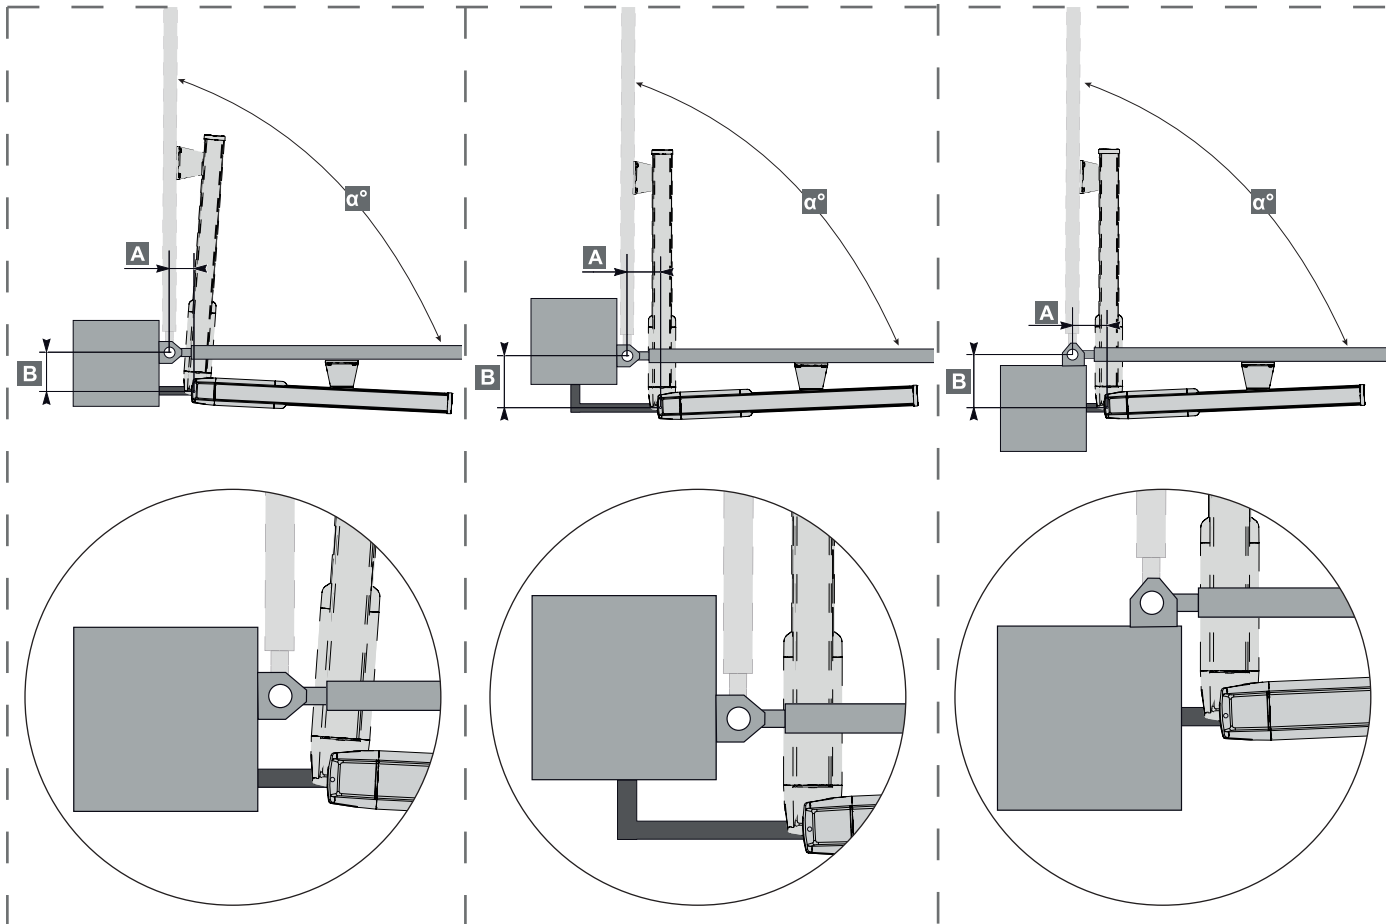

- ES** Manual de instalación - ilustraciones
- EL** Εγχειρίδιο εγκατάστασης - Εικόνες
- TR** Montaj kılavuzu - örneklemeler
- FA** راهنمای نصب
- AR** دليل التركيب

1

2

3

4

4a

Ref. 9019511

α°	X (mm)	B (mm)	A max speed	A recommended	A max
$\alpha^\circ \leq 90^\circ$	20	130	90	130	230
	40	150	90	150	230
	60	170	90	170	210
	80	190	90	190	210
	100	210	90	210	210
	120	230	90	210	210
	140	250	90	210	210
$\alpha^\circ \leq 115^\circ$	20	130	130	130	230
	40	150	130	150	230
	60	170	130	170	190
	80	190	130	190	190
	100	210	130	170	170
	120	230	130	170	170
	140	250	130	170	170
$\alpha^\circ \leq 125^\circ$	20	130	150	150	210
	40	150	170	170	210
	60	170	170	170	190
	80	190	170	190	190
	100				

4b

Ref. 9019503

73.8 mm $\leq z \leq$ 150.9 mm

α°	X (mm)	Max speed			Recommended		Max closing force			
		B	A		B	A	B	A		
$\alpha^\circ \leq 90^\circ$	20	94	75	2	154	153	10	171	253	11
	40	114	75	2	174	173	10	191	253	11
	60	134	75	2	194	193	10	211	253	11
	80	154	75	2	214	213	10	231	203	6
	100	174	75	2	174	175	2	251	183	6
	120	194	75	2	220	190	7	271	183	6
	140	214	75	2	240	190	7	274	163	5
$\alpha^\circ \leq 115^\circ$	20	94	115	2	171	173	11	171	253	11
	40	114	115	2	174	173	10	191	253	11
	60	134	135	2	194	193	10	211	223	6
	80	154	135	2	154	155	2	231	223	6
	100	174	135	2	208	205	9	251	223	6
	120	194	135	2	220	170	7	271	163	6
	140	214	135	2	240	170	7	274	163	5
$\alpha^\circ \leq 125^\circ$	20	94	135	2	171	173	11	171	203	6
	40	114	135	2	174	173	10	191	223	6
	60	134	155	2	194	183	5	211	223	6
	80	154	175	2	188	185	9	214	203	5
	100	174	175	2	200	190	7	200	190	7

5

α°	B (mm)	A (mm)
$\alpha^\circ \leq 90^\circ$	130	$100 \leq A \leq 220$
	150	
	170	
	190	
	210	
	230	
	250	

6a

6b

7

8

		Motor	Control Box
M1	+ Red / rouge	2	11
	- Black / noir	3	12
	White / blanc	1	13
M2	+ Red / rouge	2	14
	- Black / noir	3	15
	White / blanc	1	16