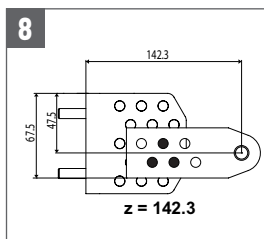

- ES** Manual de instalación - ilustraciones
- EL** Εγχειρίδιο εγκατάστασης - Εικόνες
- TR** Montaj kılavuzu - örneklemeler
- FA** راهنمای نصب
- AR** دليل التركيب

1

2

3

4

4a

Ref. 9019511

α°	X (mm)	B (mm)	A max speed	A recommended	A max
$\alpha^\circ \leq 90^\circ$	20	130	90	130	230
	40	150	90	150	230
	60	170	90	170	210
	80	190	90	190	210
	100	210	90	210	210
	120	230	90	210	210
	140	250	90	210	210
$\alpha^\circ \leq 115^\circ$	20	130	130	130	230
	40	150	130	150	230
	60	170	130	170	190
	80	190	130	190	190
	100	210	130	170	170
	120	230	130	170	170
	140	250	130	170	170
$\alpha^\circ \leq 125^\circ$	20	130	150	150	210
	40	150	170	170	210
	60	170	170	170	190
	80	190	170	190	190
	100				

4b

Ref. 9019503

73.8 mm $\leq z \leq$ 150.9 mm

α°	X (mm)	Max speed			Recommended		Max closing force			
		B	A		B	A	B	A		
$\alpha^\circ \leq 90^\circ$	20	94	75	2	154	153	10	171	253	11
	40	114	75	2	174	173	10	191	253	11
	60	134	75	2	194	193	10	211	253	11
	80	154	75	2	214	213	10	231	203	6
	100	174	75	2	174	175	2	251	183	6
	120	194	75	2	220	190	7	271	183	6
	140	214	75	2	240	190	7	274	163	5
$\alpha^\circ \leq 115^\circ$	20	94	115	2	171	173	11	171	253	11
	40	114	115	2	174	173	10	191	253	11
	60	134	135	2	194	193	10	211	223	6
	80	154	135	2	154	155	2	231	223	6
	100	174	135	2	208	205	9	251	223	6
	120	194	135	2	220	170	7	271	163	6
	140	214	135	2	240	170	7	274	163	5
$\alpha^\circ \leq 125^\circ$	20	94	135	2	171	173	11	171	203	6
	40	114	135	2	174	173	10	191	223	6
	60	134	155	2	194	183	5	211	223	6
	80	154	175	2	188	185	9	214	203	5
	100	174	175	2	200	190	7	200	190	7

5

α°	B (mm)	A (mm)
$\alpha^\circ \leq 90^\circ$	130	$100 \leq A \leq 220$
	150	
	170	
	190	
	210	
	230	
	250	

6a

6b

7

8

		Motor	Control Box
M1	+ Red / rouge	2	11
	- Black / noir	3	12
	White / blanc	1	13
M2	+ Red / rouge	2	14
	- Black / noir	3	15
	White / blanc	1	16