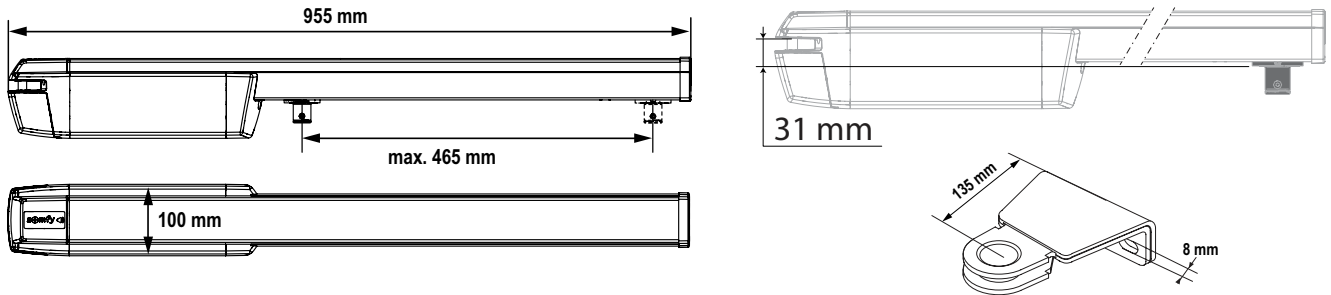

Ixengo L 24V

- FR** Manuel d'installation - Illustrations
- EN** Installation instructions - Illustrations
- DE** Installationsanleitung - Abbildungen
- NL** Installatiegids - Illustraties
- PL** Instrukcja montażu - Ilustracje
- RU** Руководство по установке - Иллюстрации
- CS** Návod k montáži - obrázek
- RO** Manual de instalare - Ilustrații
- IT** Manuale d'installazione - Illustrazioni

- ES** Manual de instalación - ilustraciones
- EL** Εγχειρίδιο εγκατάστασης - Εικόνες
- TR** Montaj kılavuzu - örneklemeler
- FA** راهنمای نصب
- AR** دليل التركيب

1

2

3

4

4a

Ref. 9019511

α°	X (mm)	B (mm)	A max speed	A recommended	A max
$\alpha^\circ \leq 90^\circ$	20	130	90	130	230
	40	150	90	150	230
	60	170	90	170	210
	80	190	90	190	210
	100	210	90	210	210
	120	230	90	210	210
	140	250	90	210	210
$\alpha^\circ \leq 115^\circ$	20	130	130	130	230
	40	150	130	150	230
	60	170	130	170	190
	80	190	130	190	190
	100	210	130	170	170
	120	230	130	170	170
	140	250	130	170	170
$\alpha^\circ \leq 125^\circ$	20	130	150	150	210
	40	150	170	170	210
	60	170	170	170	190
	80	190	170	190	190
	100				

4b

Ref. 9019503

73.8 mm $\leq z \leq$ 150.9 mm

α°	X (mm)	Max speed			Recommended		Max closing force			
		B	A		B	A	B	A		
$\alpha^\circ \leq 90^\circ$	20	94	75	2	154	153	10	171	253	11
	40	114	75	2	174	173	10	191	253	11
	60	134	75	2	194	193	10	211	253	11
	80	154	75	2	214	213	10	231	203	6
	100	174	75	2	174	175	2	251	183	6
	120	194	75	2	220	190	7	271	183	6
	140	214	75	2	240	190	7	274	163	5
$\alpha^\circ \leq 115^\circ$	20	94	115	2	171	173	11	171	253	11
	40	114	115	2	174	173	10	191	253	11
	60	134	135	2	194	193	10	211	223	6
	80	154	135	2	154	155	2	231	223	6
	100	174	135	2	208	205	9	251	223	6
	120	194	135	2	220	170	7	271	163	6
	140	214	135	2	240	170	7	274	163	5
$\alpha^\circ \leq 125^\circ$	20	94	135	2	171	173	11	171	203	6
	40	114	135	2	174	173	10	191	223	6
	60	134	155	2	194	183	5	211	223	6
	80	154	175	2	188	185	9	214	203	5
	100	174	175	2	200	190	7	200	190	7