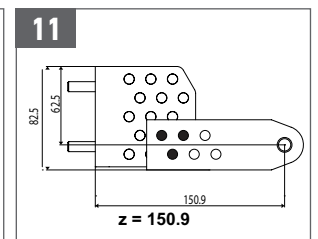

- ES** Manual de instalación - ilustraciones
- EL** Εγχειρίδιο εγκατάστασης - Εικόνες
- TR** Montaj kılavuzu - örneklemeler
- FA** راهنمای نصب
- AR** دليل التركيب

1

2

3

4

4a

Ref. 9019511

α°	X (mm)	B (mm)	A max speed	A recommended	A max
$\alpha^\circ \leq 90^\circ$	20	130	90	130	230
	40	150	90	150	230
	60	170	90	170	210
	80	190	90	190	210
	100	210	90	210	210
	120	230	90	210	210
	140	250	90	210	210
$\alpha^\circ \leq 115^\circ$	20	130	130	130	230
	40	150	130	150	230
	60	170	130	170	190
	80	190	130	190	190
	100	210	130	170	170
	120	230	130	170	170
	140	250	130	170	170
$\alpha^\circ \leq 125^\circ$	20	130	150	150	210
	40	150	170	170	210
	60	170	170	170	190
	80	190	170	190	190
	100				

4b

Ref. 9019503

73.8 mm $\leq z \leq$ 150.9 mm

α°	X (mm)	Max speed			Recommended		Max closing force			
		B	A		B	A	B	A		
$\alpha^\circ \leq 90^\circ$	20	94	75	2	154	153	10	171	253	11
	40	114	75	2	174	173	10	191	253	11
	60	134	75	2	194	193	10	211	253	11
	80	154	75	2	214	213	10	231	203	6
	100	174	75	2	174	175	2	251	183	6
	120	194	75	2	220	190	7	271	183	6
	140	214	75	2	240	190	7	274	163	5
$\alpha^\circ \leq 115^\circ$	20	94	115	2	171	173	11	171	253	11
	40	114	115	2	174	173	10	191	253	11
	60	134	135	2	194	193	10	211	223	6
	80	154	135	2	154	155	2	231	223	6
	100	174	135	2	208	205	9	251	223	6
	120	194	135	2	220	170	7	271	163	6
	140	214	135	2	240	170	7	274	163	5
$\alpha^\circ \leq 125^\circ$	20	94	135	2	171	173	11	171	203	6
	40	114	135	2	174	173	10	191	223	6
	60	134	155	2	194	183	5	211	223	6
	80	154	175	2	188	185	9	214	203	5
	100	174	175	2	200	190	7	200	190	7

5

α°	B (mm)	A (mm)
$\alpha^\circ \leq 90^\circ$	130	$100 \leq A \leq 220$
	150	
	170	
	190	
	210	
	230	
	250	

6a

6b

7

8

		Motor	Control Box
M1	+ Red / rouge	2	11
	- Black / noir	3	12
	White / blanc	1	13
M2	+ Red / rouge	2	14
	- Black / noir	3	15
	White / blanc	1	16