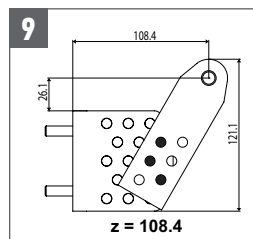

- ES** Manual de instalación - ilustraciones
- EL** Εγχειρίδιο εγκατάστασης - Εικόνες
- TR** Montaj kılavuzu - örneklemeler
- FA** راهنمای نصب
- AR** دليل التركيب

1

2

3

4

4a

Ref. 9019511

α°	X (mm)	B (mm)	A max speed	A recommended	A max
$\alpha^\circ \leq 90^\circ$	20	130	90	130	230
	40	150	90	150	230
	60	170	90	170	210
	80	190	90	190	210
	100	210	90	210	210
	120	230	90	210	210
	140	250	90	210	210
$\alpha^\circ \leq 115^\circ$	20	130	130	130	230
	40	150	130	150	230
	60	170	130	170	190
	80	190	130	190	190
	100	210	130	170	170
	120	230	130	170	170
	140	250	130	170	170
$\alpha^\circ \leq 125^\circ$	20	130	150	150	210
	40	150	170	170	210
	60	170	170	170	190
	80	190	170	190	190
	100				

4b

Ref. 9019503

73.8 mm $\leq z \leq$ 150.9 mm

α°	X (mm)	Max speed			Recommended		Max closing force			
		B	A		B	A	B	A		
$\alpha^\circ \leq 90^\circ$	20	94	75	2	154	153	10	171	253	11
	40	114	75	2	174	173	10	191	253	11
	60	134	75	2	194	193	10	211	253	11
	80	154	75	2	214	213	10	231	203	6
	100	174	75	2	174	175	2	251	183	6
	120	194	75	2	220	190	7	271	183	6
	140	214	75	2	240	190	7	274	163	5
$\alpha^\circ \leq 115^\circ$	20	94	115	2	171	173	11	171	253	11
	40	114	115	2	174	173	10	191	253	11
	60	134	135	2	194	193	10	211	223	6
	80	154	135	2	154	155	2	231	223	6
	100	174	135	2	208	205	9	251	223	6
	120	194	135	2	220	170	7	271	163	6
	140	214	135	2	240	170	7	274	163	5
$\alpha^\circ \leq 125^\circ$	20	94	135	2	171	173	11	171	203	6
	40	114	135	2	174	173	10	191	223	6
	60	134	155	2	194	183	5	211	223	6
	80	154	175	2	188	185	9	214	203	5
	100	174	175	2	200	190	7	200	190	7

5

α°	B (mm)	A (mm)
$\alpha^\circ \leq 90^\circ$	130	$100 \leq A \leq 220$
	150	
	170	
	190	
	210	
	230	
	250	

6a

6b

7

8

		Motor	Control Box
M1	+ Red / rouge	2	11
	- Black / noir	3	12
	White / blanc	1	13
M2	+ Red / rouge	2	14
	- Black / noir	3	15
	White / blanc	1	16