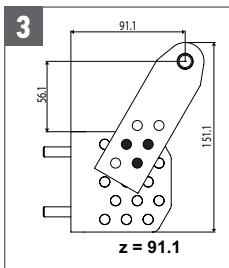

- ES** Manual de instalación - ilustraciones
- EL** Εγχειρίδιο εγκατάστασης - Εικόνες
- TR** Montaj kılavuzu - örneklemeler
- FA** راهنمای نصب
- AR** دليل التركيب

1

2

3

4

4a

Ref. 9019511

α°	X (mm)	B (mm)	A max speed	A recommended	A max
$\alpha^\circ \leq 90^\circ$	20	130	90	130	230
	40	150	90	150	230
	60	170	90	170	210
	80	190	90	190	210
	100	210	90	210	210
	120	230	90	210	210
	140	250	90	210	210
$\alpha^\circ \leq 115^\circ$	20	130	130	130	230
	40	150	130	150	230
	60	170	130	170	190
	80	190	130	190	190
	100	210	130	170	170
	120	230	130	170	170
	140	250	130	170	170
$\alpha^\circ \leq 125^\circ$	20	130	150	150	210
	40	150	170	170	210
	60	170	170	170	190
	80	190	170	190	190
	100				

4b

Ref. 9019503

73.8 mm $\leq z \leq$ 150.9 mm

α°	X (mm)	Max speed			Recommended		Max closing force			
		B	A		B	A	B	A		
$\alpha^\circ \leq 90^\circ$	20	94	75	2	154	153	10	171	253	11
	40	114	75	2	174	173	10	191	253	11
	60	134	75	2	194	193	10	211	253	11
	80	154	75	2	214	213	10	231	203	6
	100	174	75	2	174	175	2	251	183	6
	120	194	75	2	220	190	7	271	183	6
	140	214	75	2	240	190	7	274	163	5
$\alpha^\circ \leq 115^\circ$	20	94	115	2	171	173	11	171	253	11
	40	114	115	2	174	173	10	191	253	11
	60	134	135	2	194	193	10	211	223	6
	80	154	135	2	154	155	2	231	223	6
	100	174	135	2	208	205	9	251	223	6
	120	194	135	2	220	170	7	271	163	6
	140	214	135	2	240	170	7	274	163	5
$\alpha^\circ \leq 125^\circ$	20	94	135	2	171	173	11	171	203	6
	40	114	135	2	174	173	10	191	223	6
	60	134	155	2	194	183	5	211	223	6
	80	154	175	2	188	185	9	214	203	5
	100	174	175	2	200	190	7	200	190	7

5

α°	B (mm)	A (mm)
$\alpha^\circ \leq 90^\circ$	130	$100 \leq A \leq 220$
	150	
	170	
	190	
	210	
	230	
	250	

6a

6b

7

8

		Motor	Control Box
M1	+ Red / rouge	2	11
	- Black / noir	3	12
	White / blanc	1	13
M2	+ Red / rouge	2	14
	- Black / noir	3	15
	White / blanc	1	16