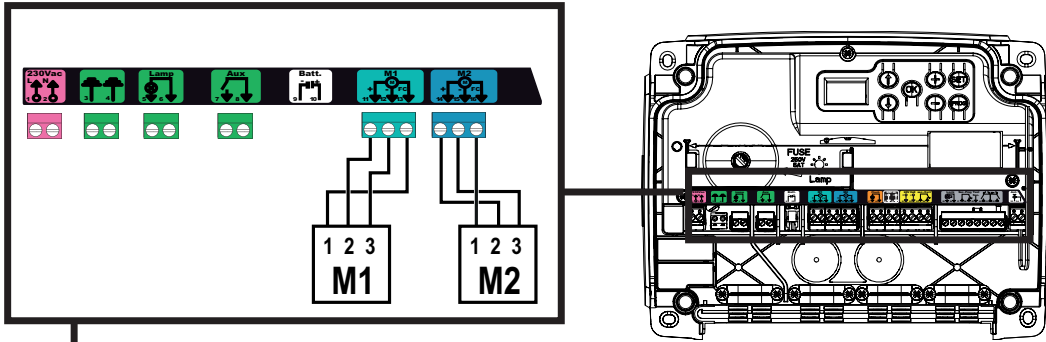

- ES** Manual de instalación - ilustraciones
- EL** Εγχειρίδιο εγκατάστασης - Εικόνες
- TR** Montaj kılavuzu - örneklemeler
- FA** راهنمای نصب
- AR** دليل التركيب

1

2

3

4

4a

Ref. 9019511

α°	X (mm)	B (mm)	A max speed	A recommended	A max
$\alpha^\circ \leq 90^\circ$	20	130	90	130	230
	40	150	90	150	230
	60	170	90	170	210
	80	190	90	190	210
	100	210	90	210	210
	120	230	90	210	210
	140	250	90	210	210
$\alpha^\circ \leq 115^\circ$	20	130	130	130	230
	40	150	130	150	230
	60	170	130	170	190
	80	190	130	190	190
	100	210	130	170	170
	120	230	130	170	170
	140	250	130	170	170
$\alpha^\circ \leq 125^\circ$	20	130	150	150	210
	40	150	170	170	210
	60	170	170	170	190
	80	190	170	190	190
	100				

4b

Ref. 9019503

73.8 mm $\leq z \leq$ 150.9 mm

α°	X (mm)	Max speed			Recommended		Max closing force			
		B	A		B	A	B	A		
$\alpha^\circ \leq 90^\circ$	20	94	75	2	154	153	10	171	253	11
	40	114	75	2	174	173	10	191	253	11
	60	134	75	2	194	193	10	211	253	11
	80	154	75	2	214	213	10	231	203	6
	100	174	75	2	174	175	2	251	183	6
	120	194	75	2	220	190	7	271	183	6
	140	214	75	2	240	190	7	274	163	5
$\alpha^\circ \leq 115^\circ$	20	94	115	2	171	173	11	171	253	11
	40	114	115	2	174	173	10	191	253	11
	60	134	135	2	194	193	10	211	223	6
	80	154	135	2	154	155	2	231	223	6
	100	174	135	2	208	205	9	251	223	6
	120	194	135	2	220	170	7	271	163	6
	140	214	135	2	240	170	7	274	163	5
$\alpha^\circ \leq 125^\circ$	20	94	135	2	171	173	11	171	203	6
	40	114	135	2	174	173	10	191	223	6
	60	134	155	2	194	183	5	211	223	6
	80	154	175	2	188	185	9	214	203	5
	100	174	175	2	200	190	7	200	190	7

5

α°	B (mm)	A (mm)
$\alpha^\circ \leq 90^\circ$	130	$100 \leq A \leq 220$
	150	
	170	
	190	
	210	
	230	
	250	

6a

6b

7

8

		Motor	Control Box
M1	+ Red / rouge	2	11
	- Black / noir	3	12
	White / blanc	1	13
M2	+ Red / rouge	2	14
	- Black / noir	3	15
	White / blanc	1	16