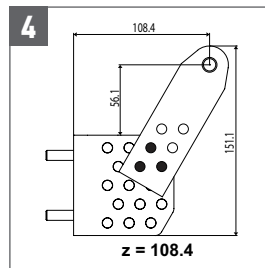

- ES** Manual de instalación - ilustraciones
- EL** Εγχειρίδιο εγκατάστασης - Εικόνες
- TR** Montaj kılavuzu - örneklemeler
- FA** راهنمای نصب
- AR** دليل التركيب

1

2

3

4

4a

Ref. 9019511

α°	X (mm)	B (mm)	A max speed	A recommended	A max
$\alpha^\circ \leq 90^\circ$	20	130	90	130	230
	40	150	90	150	230
	60	170	90	170	210
	80	190	90	190	210
	100	210	90	210	210
	120	230	90	210	210
	140	250	90	210	210
$\alpha^\circ \leq 115^\circ$	20	130	130	130	230
	40	150	130	150	230
	60	170	130	170	190
	80	190	130	190	190
	100	210	130	170	170
	120	230	130	170	170
	140	250	130	170	170
$\alpha^\circ \leq 125^\circ$	20	130	150	150	210
	40	150	170	170	210
	60	170	170	170	190
	80	190	170	190	190
	100				

4b

Ref. 9019503

73.8 mm $\leq z \leq$ 150.9 mm

α°	X (mm)	Max speed			Recommended		Max closing force			
		B	A		B	A	B	A		
$\alpha^\circ \leq 90^\circ$	20	94	75	2	154	153	10	171	253	11
	40	114	75	2	174	173	10	191	253	11
	60	134	75	2	194	193	10	211	253	11
	80	154	75	2	214	213	10	231	203	6
	100	174	75	2	174	175	2	251	183	6
	120	194	75	2	220	190	7	271	183	6
	140	214	75	2	240	190	7	274	163	5
$\alpha^\circ \leq 115^\circ$	20	94	115	2	171	173	11	171	253	11
	40	114	115	2	174	173	10	191	253	11
	60	134	135	2	194	193	10	211	223	6
	80	154	135	2	154	155	2	231	223	6
	100	174	135	2	208	205	9	251	223	6
	120	194	135	2	220	170	7	271	163	6
	140	214	135	2	240	170	7	274	163	5
$\alpha^\circ \leq 125^\circ$	20	94	135	2	171	173	11	171	203	6
	40	114	135	2	174	173	10	191	223	6
	60	134	155	2	194	183	5	211	223	6
	80	154	175	2	188	185	9	214	203	5
	100	174	175	2	200	190	7	200	190	7

5

α°	B (mm)	A (mm)
$\alpha^\circ \leq 90^\circ$	130	$100 \leq A \leq 220$
	150	
	170	
	190	
	210	
	230	
	250	

6a

6b

7

8

		Motor	Control Box
M1	+ Red / rouge	2	11
	- Black / noir	3	12
	White / blanc	1	13
M2	+ Red / rouge	2	14
	- Black / noir	3	15
	White / blanc	1	16