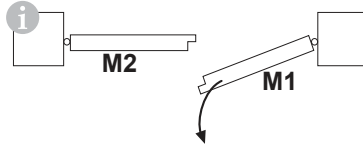

- ES** Manual de instalación - ilustraciones
- EL** Εγχειρίδιο εγκατάστασης - Εικόνες
- TR** Montaj kılavuzu - örneklemeler
- FA** راهنمای نصب
- AR** دليل التركيب

1

2

3

4

4a

Ref. 9019511

α°	X (mm)	B (mm)	A max speed	A recommended	A max
$\alpha^\circ \leq 90^\circ$	20	130	90	130	230
	40	150	90	150	230
	60	170	90	170	210
	80	190	90	190	210
	100	210	90	210	210
	120	230	90	210	210
	140	250	90	210	210
$\alpha^\circ \leq 115^\circ$	20	130	130	130	230
	40	150	130	150	230
	60	170	130	170	190
	80	190	130	190	190
	100	210	130	170	170
	120	230	130	170	170
	140	250	130	170	170
$\alpha^\circ \leq 125^\circ$	20	130	150	150	210
	40	150	170	170	210
	60	170	170	170	190
	80	190	170	190	190
	100				

4b

Ref. 9019503

73.8 mm $\leq z \leq$ 150.9 mm

α°	X (mm)	Max speed			Recommended		Max closing force			
		B	A		B	A	B	A		
$\alpha^\circ \leq 90^\circ$	20	94	75	2	154	153	10	171	253	11
	40	114	75	2	174	173	10	191	253	11
	60	134	75	2	194	193	10	211	253	11
	80	154	75	2	214	213	10	231	203	6
	100	174	75	2	174	175	2	251	183	6
	120	194	75	2	220	190	7	271	183	6
	140	214	75	2	240	190	7	274	163	5
$\alpha^\circ \leq 115^\circ$	20	94	115	2	171	173	11	171	253	11
	40	114	115	2	174	173	10	191	253	11
	60	134	135	2	194	193	10	211	223	6
	80	154	135	2	154	155	2	231	223	6
	100	174	135	2	208	205	9	251	223	6
	120	194	135	2	220	170	7	271	163	6
	140	214	135	2	240	170	7	274	163	5
$\alpha^\circ \leq 125^\circ$	20	94	135	2	171	173	11	171	203	6
	40	114	135	2	174	173	10	191	223	6
	60	134	155	2	194	183	5	211	223	6
	80	154	175	2	188	185	9	214	203	5
	100	174	175	2	200	190	7	200	190	7

5

α°	B (mm)	A (mm)
$\alpha^\circ \leq 90^\circ$	130	$100 \leq A \leq 220$
	150	
	170	
	190	
	210	
	230	
	250	

6a

6b

7

8

		Motor	Control Box
M1	+ Red / rouge	2	11
	- Black / noir	3	12
	White / blanc	1	13
M2	+ Red / rouge	2	14
	- Black / noir	3	15
	White / blanc	1	16