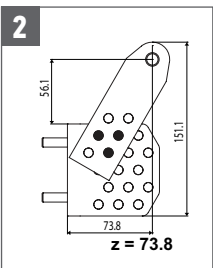

- ES** Manual de instalación - ilustraciones
- EL** Εγχειρίδιο εγκατάστασης - Εικόνες
- TR** Montaj kılavuzu - örneklemeler
- FA** راهنمای نصب
- AR** دليل التركيب

1

2

3

4

4a

Ref. 9019511

α°	X (mm)	B (mm)	A max speed	A recommended	A max
$\alpha^\circ \leq 90^\circ$	20	130	90	130	230
	40	150	90	150	230
	60	170	90	170	210
	80	190	90	190	210
	100	210	90	210	210
	120	230	90	210	210
	140	250	90	210	210
$\alpha^\circ \leq 115^\circ$	20	130	130	130	230
	40	150	130	150	230
	60	170	130	170	190
	80	190	130	190	190
	100	210	130	170	170
	120	230	130	170	170
	140	250	130	170	170
$\alpha^\circ \leq 125^\circ$	20	130	150	150	210
	40	150	170	170	210
	60	170	170	170	190
	80	190	170	190	190
	100				

4b

Ref. 9019503

73.8 mm $\leq z \leq$ 150.9 mm

α°	X (mm)	Max speed			Recommended		Max closing force			
		B	A		B	A	B	A		
$\alpha^\circ \leq 90^\circ$	20	94	75	2	154	153	10	171	253	11
	40	114	75	2	174	173	10	191	253	11
	60	134	75	2	194	193	10	211	253	11
	80	154	75	2	214	213	10	231	203	6
	100	174	75	2	174	175	2	251	183	6
	120	194	75	2	220	190	7	271	183	6
	140	214	75	2	240	190	7	274	163	5
$\alpha^\circ \leq 115^\circ$	20	94	115	2	171	173	11	171	253	11
	40	114	115	2	174	173	10	191	253	11
	60	134	135	2	194	193	10	211	223	6
	80	154	135	2	154	155	2	231	223	6
	100	174	135	2	208	205	9	251	223	6
	120	194	135	2	220	170	7	271	163	6
	140	214	135	2	240	170	7	274	163	5
$\alpha^\circ \leq 125^\circ$	20	94	135	2	171	173	11	171	203	6
	40	114	135	2	174	173	10	191	223	6
	60	134	155	2	194	183	5	211	223	6
	80	154	175	2	188	185	9	214	203	5
	100	174	175	2	200	190	7	200	190	7

5

α°	B (mm)	A (mm)
$\alpha^\circ \leq 90^\circ$	130	$100 \leq A \leq 220$
	150	
	170	
	190	
	210	
	230	
	250	

6a

6b

7

8

		Motor	Control Box
M1	+ Red / rouge	2	11
	- Black / noir	3	12
	White / blanc	1	13
M2	+ Red / rouge	2	14
	- Black / noir	3	15
	White / blanc	1	16