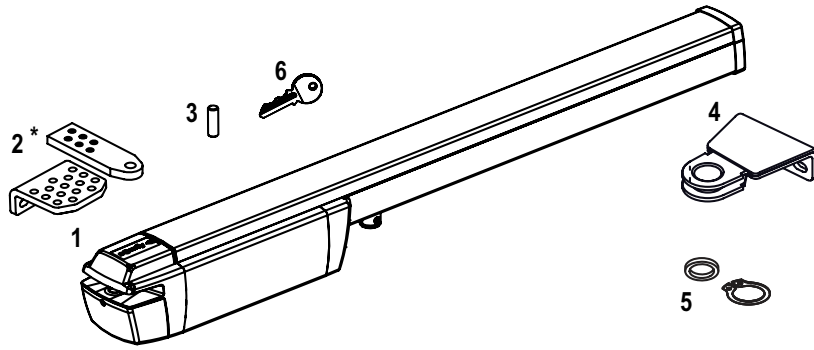

Ixengo L 24V

- FR** Manuel d'installation - Illustrations
- EN** Installation instructions - Illustrations
- DE** Installationsanleitung - Abbildungen
- NL** Installatiegids - Illustraties
- PL** Instrukcja montażu - Ilustracje
- RU** Руководство по установке - Иллюстрации
- CS** Návod k montáži - obrázek
- RO** Manual de instalare - Ilustrații
- IT** Manuale d'installazione - Illustrazioni

- ES** Manual de instalación - ilustraciones
- EL** Εγχειρίδιο εγκατάστασης - Εικόνες
- TR** Montaj kılavuzu - örneklemeler
- FA** راهنمای نصب
- AR** دليل التركيب

1

2

3

4

4a

Ref. 9019511

α°	X (mm)	B (mm)	A max speed	A recommended	A max
$\alpha^\circ \leq 90^\circ$	20	130	90	130	230
	40	150	90	150	230
	60	170	90	170	210
	80	190	90	190	210
	100	210	90	210	210
	120	230	90	210	210
	140	250	90	210	210
$\alpha^\circ \leq 115^\circ$	20	130	130	130	230
	40	150	130	150	230
	60	170	130	170	190
	80	190	130	190	190
	100	210	130	170	170
	120	230	130	170	170
	140	250	130	170	170
$\alpha^\circ \leq 125^\circ$	20	130	150	150	210
	40	150	170	170	210
	60	170	170	170	190
	80	190	170	190	190
	100				

4b

Ref. 9019503

73.8 mm $\leq z \leq$ 150.9 mm

α°	X (mm)	Max speed			Recommended		Max closing force			
		B	A		B	A	B	A		
$\alpha^\circ \leq 90^\circ$	20	94	75	2	154	153	10	171	253	11
	40	114	75	2	174	173	10	191	253	11
	60	134	75	2	194	193	10	211	253	11
	80	154	75	2	214	213	10	231	203	6
	100	174	75	2	174	175	2	251	183	6
	120	194	75	2	220	190	7	271	183	6
	140	214	75	2	240	190	7	274	163	5
$\alpha^\circ \leq 115^\circ$	20	94	115	2	171	173	11	171	253	11
	40	114	115	2	174	173	10	191	253	11
	60	134	135	2	194	193	10	211	223	6
	80	154	135	2	154	155	2	231	223	6
	100	174	135	2	208	205	9	251	223	6
	120	194	135	2	220	170	7	271	163	6
	140	214	135	2	240	170	7	274	163	5
$\alpha^\circ \leq 125^\circ$	20	94	135	2	171	173	11	171	203	6
	40	114	135	2	174	173	10	191	223	6
	60	134	155	2	194	183	5	211	223	6
	80	154	175	2	188	185	9	214	203	5
	100	174	175	2	200	190	7	200	190	7