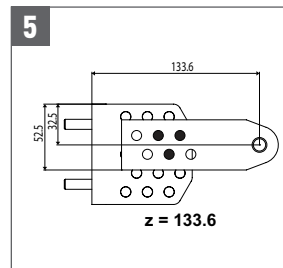

- ES** Manual de instalación - ilustraciones
- EL** Εγχειρίδιο εγκατάστασης - Εικόνες
- TR** Montaj kılavuzu - örneklemeler
- FA** راهنمای نصب
- AR** دليل التركيب

1

2

3

4

4a

Ref. 9019511

α°	X (mm)	B (mm)	A max speed	A recommended	A max
$\alpha^\circ \leq 90^\circ$	20	130	90	130	230
	40	150	90	150	230
	60	170	90	170	210
	80	190	90	190	210
	100	210	90	210	210
	120	230	90	210	210
	140	250	90	210	210
$\alpha^\circ \leq 115^\circ$	20	130	130	130	230
	40	150	130	150	230
	60	170	130	170	190
	80	190	130	190	190
	100	210	130	170	170
	120	230	130	170	170
	140	250	130	170	170
$\alpha^\circ \leq 125^\circ$	20	130	150	150	210
	40	150	170	170	210
	60	170	170	170	190
	80	190	170	190	190
	100				

4b

Ref. 9019503

73.8 mm $\leq z \leq$ 150.9 mm

α°	X (mm)	Max speed			Recommended		Max closing force			
		B	A		B	A	B	A		
$\alpha^\circ \leq 90^\circ$	20	94	75	2	154	153	10	171	253	11
	40	114	75	2	174	173	10	191	253	11
	60	134	75	2	194	193	10	211	253	11
	80	154	75	2	214	213	10	231	203	6
	100	174	75	2	174	175	2	251	183	6
	120	194	75	2	220	190	7	271	183	6
	140	214	75	2	240	190	7	274	163	5
$\alpha^\circ \leq 115^\circ$	20	94	115	2	171	173	11	171	253	11
	40	114	115	2	174	173	10	191	253	11
	60	134	135	2	194	193	10	211	223	6
	80	154	135	2	154	155	2	231	223	6
	100	174	135	2	208	205	9	251	223	6
	120	194	135	2	220	170	7	271	163	6
	140	214	135	2	240	170	7	274	163	5
$\alpha^\circ \leq 125^\circ$	20	94	135	2	171	173	11	171	203	6
	40	114	135	2	174	173	10	191	223	6
	60	134	155	2	194	183	5	211	223	6
	80	154	175	2	188	185	9	214	203	5
	100	174	175	2	200	190	7	200	190	7

5

α°	B (mm)	A (mm)
$\alpha^\circ \leq 90^\circ$	130	$100 \leq A \leq 220$
	150	
	170	
	190	
	210	
	230	
	250	

6a

6b

7

8

		Motor	Control Box
M1	+ Red / rouge	2	11
	- Black / noir	3	12
	White / blanc	1	13
M2	+ Red / rouge	2	14
	- Black / noir	3	15
	White / blanc	1	16