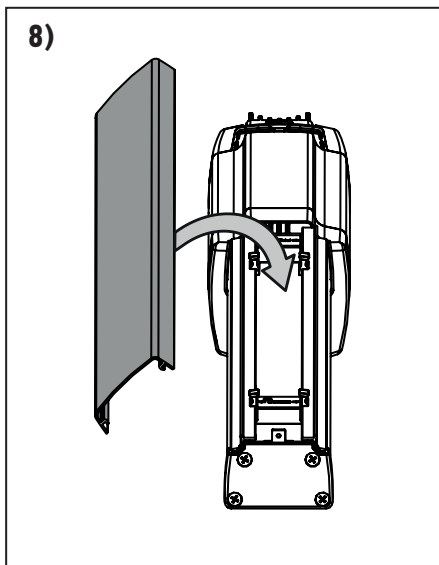

SOMFY ACTIVITES SA

50 avenue du Nouveau Monde

74300 CLUSES

FRANCE

www.somfy.com

somfy

ERC CE