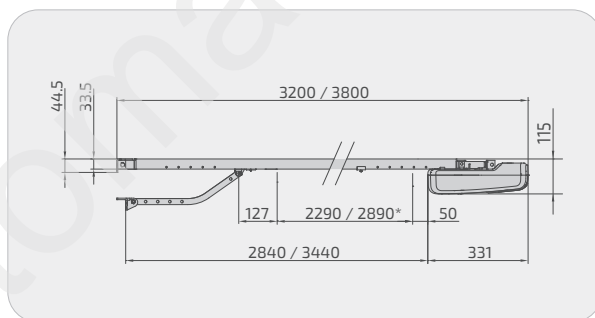

### PREPORUČENI PROIZVODI

- BIN 650-850 LANAC 2900 - Duljina lančane vodilice 2900 mm, korisni hod 2400 mm, visina vrata cca 2250 mm (+150 mm kada je Motor okrenut za 90°)
- PBE - Komplet za produženje lančane vodilice za 1000 mm
- APT S - Nosači za stropnu montažu
- SET/S - Vanjsko otključavanje za sekijska i podizna vrata debljine do 50 mm
- BBT BAT CBOX FLAT - Komplet baterija s namjenskom kutijom, ožičenjem i karticom za napajanje. Verzija za vanjsku instalaciju.
- MITTO COOL C4 - daljinski upravljača