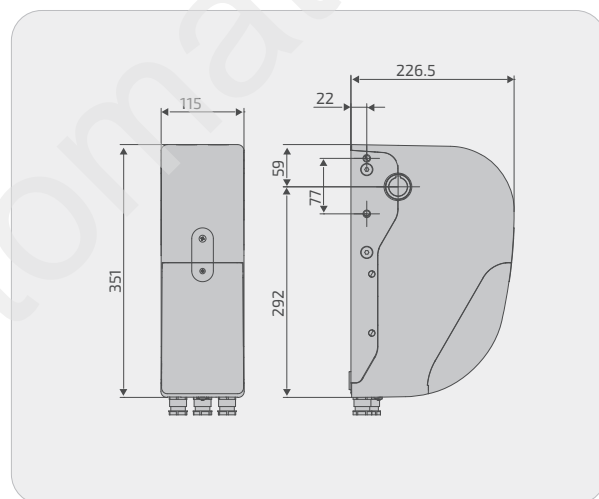

## PREPORUČENI PROIZVODI

- RCA - Otključavanje bowdenove poluge, duljina 3,4 m
- RCA L - Otpuštanje bowdenove poluge, duljina 7 m
- SAFM - Otpuštanje bowden kabela s rotirajućom ručkom, duljina 3,4 m
- SAFM L - Bowden otpuštanje kabela s rotirajućom ručkom, duljina 7 m
- BT BAT - Univerzalno rezervno napajanje baterije u montažnoj kutiji
- B-EBA RS 485 LINK - Ploča za proširenje za povezivanje središnjih jedinica s upravljanjem serijskim upravljanjem
- MITTO COOL C4 - daljinski upravljača