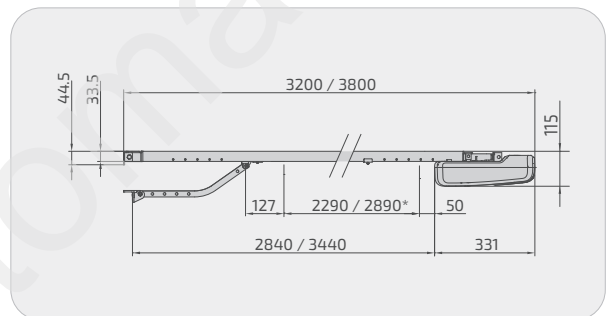

PREPORUČENI PROIZVODI

- BIN 650-850 LANAC 2900 - Duljina lančane vodilice 2900 mm, korisni hod 2400 mm, visina vrata cca 2250 mm (+150 mm kada je Motor okrenut za 90°)
- PBE - Komplet za produženje lančane vodilice za 1000 mm
- APT S - Nosači za stropnu montažu
- SET/S - Vanjsko otključavanje za sekcijnska i podizna vrata debljine do 50 mm
- BBT BAT CBOX FLAT - Komplet baterija s namjenskom kutijom, ožičenjem i karticom za napajanje. Verzija za vanjsku instalaciju.
- MITTO COOL C4 - daljinski upravljača

TEHNIČKI PODACI	A850	A1250
Napon napajanja upravljačke jedinice	230 V	
Kontrolna jedinica	Venere BT A DIS 850	Venere BT A DIS 1250
Napon napajanja motora	24 V	
Snaga motora	850N	1250N
Lanac maksimalne brzine	210 mm/s	190 mm/s
Remen maksimalne brzine	240 mm/s	---
Krajnji prekidači	enkoder + zaustavljanje mehanizma	
Usporavanje	da	
Detekcija udara	D-Track	
Zaključavanje	Mehanički	
Deblokada	Kabel ili čelični kabel	
Maksimalan broj daljinski upravljača	do 64	