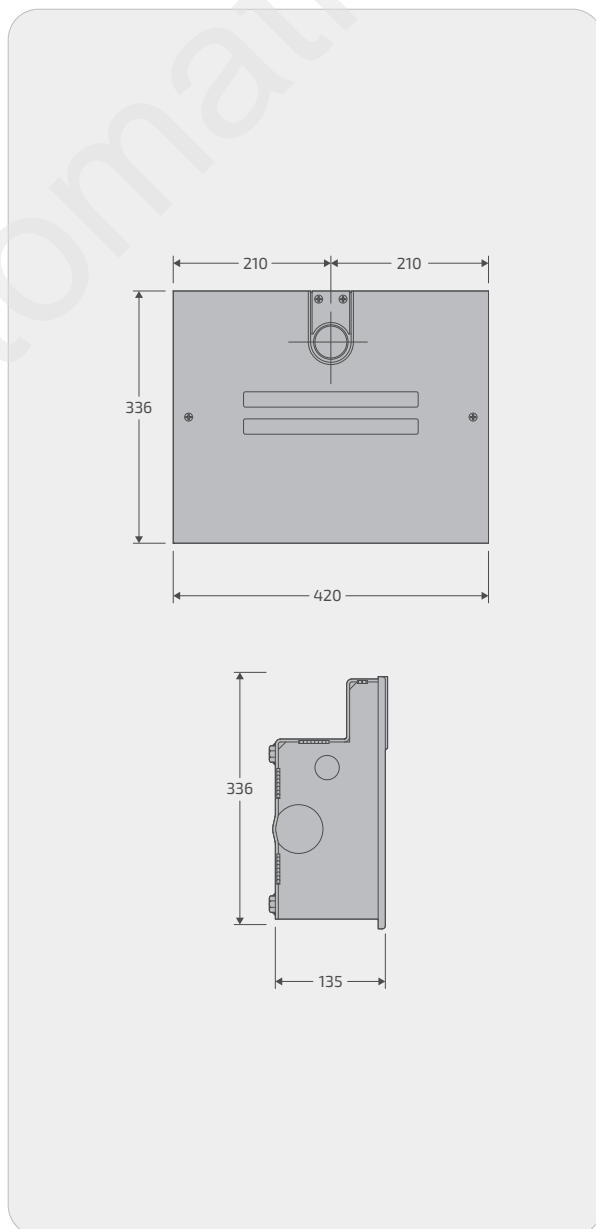

PREDNOSTI ZA KRAJNJE KORISNIKE

- Podzemna instalacija
- Integrirani mehanički graničnici pri otvaranju i zatvaranju
- Brzina otvaranja: 11/13 s
- Maksimalni kut otvaranja od 120° (proširiv do 180° s dodatnom opremom E180)
- Otključavanje u nuždi za ručno otvaranje vrata
- Može se dodati do 64 daljinska upravljača
- Automatsko zatvaranje i brzo zatvaranje
- Usporavanje tijekom otvaranja i zatvaranja

PREDNOSTI ZA PROFESIONALCE

- Preporučena upravljačka jedinica Alena SW2
- Standardizirani uklonjivi terminali u boji
- Programiranje putem DIP prekidača i potencijometara
- Ugrađeni 2-kanalni prijemnik
- Usporavanje tijekom otvaranja i zatvaranja
- Automatsko zatvaranje, brzo zatvaranje
- Izravan priključak otporne šine od 8,2 kΩ
- Kompatibilan s Rigel 6, upravljačka ploča sa zaslonom

PREPORUČENI PROIZVODI

- SCC - Mehanizam deblokiranjem s ključem poluge za ELI BT A, ELI AC A i SUB BT
- SCP - Mehanizam deblokiranjem s polugom i osobnim ključem za ELI BT A i ELI AC A
- BTCF 120 E - Montažna baza s krakovima, bez mehanizma za otključavanje
- BTCF 120 E INOX - Montažna baza s krakovima, bez mehanizma za otključavanje, verzija od nehrđajućeg čelika
- FCE - Opcijski granični magnetski prekidači za ELI AC A i ELI BT A
- E180 - Komplet zupčanika za otvaranje 180° za ELI AC A i ELI BT A
- MITTO COOL C4 - daljinski upravljač