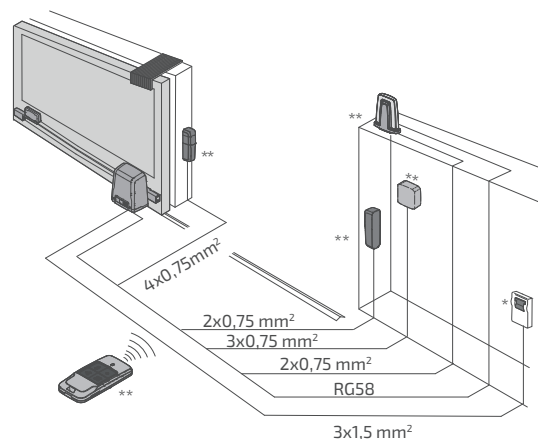

PREDNOSTI ZA PROFESIONALCE

- Kontrola zakretnog momenta zahvaljujući D-Track tehnologiji.
- Mehaničke granične sklopke IP44. Brza i precizna ugradnja. Pojednostavljena upravljačka jedinica s trimerima i DIP prekidačima. 1x U-Link 2.0 konektor.
- Obojeni priključni blokovi dostupni su bez skidanja poklopca, kao i tipke + - OK koje su također dostupne s poklopcem.