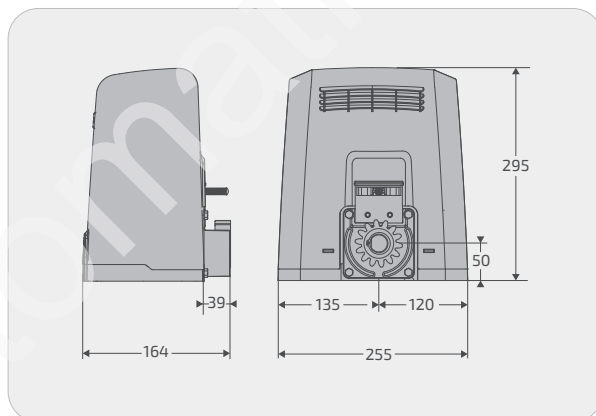

PREDNOSTI ZA PROFESIONALCE

- Kontrola zakretnog momenta zahvaljujući D-Track tehnologiji.
- Mehaničke granične sklopke IP44. Brza i precizna ugradnja. Pojednostavljena upravljačka jedinica s trimerima i DIP prekidačima. 1x U-Link 2.0 konektor.
- Obojeni priključni blokovi dostupni su bez skidanja poklopca, kao i tipke + - OK koje su također dostupne s poklopcem.